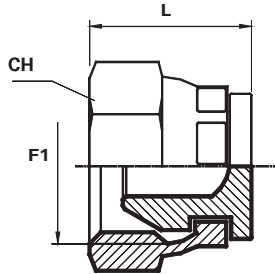

Aizslēgi ar BSP (colligo) kustīgu iekšējo vītņi

Swivel female Plug BSPP

Заглушка с подвижной внутренней дюймовой резьбой

F1 BSPP

Kods Code Код	Vītne Thread Резьба	Izmēri Dimensions Размеры						PN Bar
	F1	CH mm	L mm					
ATFG02	1/8"	15	18					350
ATFG04	1/4"	19	20					300
ATFG06	3/8"	22	24					280
ATFG08	1/2"	27	25.5					200
ATFG10	5/8"	28	25					200
ATFG12	3/4"	32	28					200
ATFG16	1"	38	32					120
ATFG20	1.1/4"	50	37					105
ATFG24	1.1/2"	55	39.5					105
ATFG32 *	2"	70	40.5					70