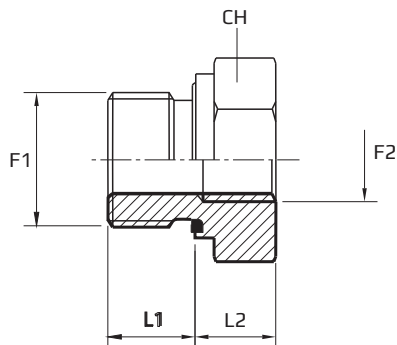

Ieskrūvējamie adapteri ar BSP (collīgo) ārējo un BSP (collīgo) iekšējo vītņi

Male-female stud adapter packing ring

Вкручиваемый адаптер с внешней и внутренней дюймовыми резьбами

F1-F2 BSPP

Kods Code Код	Vītne Thread Резьба		Izmēri Dimensions Размеры			Svars Sērija Weight Series Вес Серия	
	F1	F2	CH mm	L1 mm	L2 mm	PN Bar	kg 100pz
ARMG06ELFFG02	3/8"	1/8"	22	12	10,5	630	4,0
ARMG08ELFFG02	1/2"	1/8"	27	14	10	630	6,7
ARMG08ELFFG04	1/2"	1/4"	27	14	10	630	5,7
ARMG12ELFFG04	3/4"	1/4"	32	16	10	400	10,4
ARMG12ELFFG06	3/4"	3/8"	32	16	10	400	8,8
ARMG16ELFFG04	1"	1/4"	41	18	11	400	19,6
ARMG16ELFFG06	1"	3/8"	41	18	11	400	18,0
ARMG16ELFFG08	1"	1/2"	41	18	11	400	15,8
ARMG20ELFFG08	1.1/4"	1/2"	50	20	12	400	31,0
ARMG20ELFFG12	1.1/4"	3/4"	50	20	12	400	27,0
ARMG24ELFFG08	1.1/2"	1/2"	55	22	14	315	47,0
ARMG24ELFFG12	1.1/2"	3/4"	55	22	14	315	40,0
ARMG24ELFFG16	1.1/2"	1"	55	22	14	315	34,0