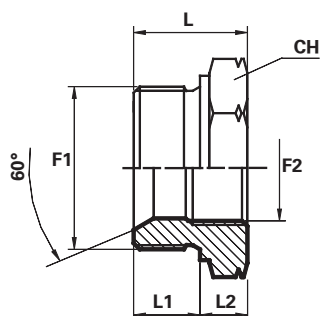

# Reducējoši adapteri ar cilindrisku ārējo un metrisku iekšējo vītņi

Reducing plug male BSPP – metric fixed female

**F1** Cilindriska / BSPP  
**F2** Metriskā / Metric

Kods  
Code

Vītne  
Thread

Izmēri  
Dimensions

	F1	F2	CH mm	L1 mm	L2 mm	L mm				PN Bar
<b>ARMFCM0612</b>	3/8"	12x1.5	22	12.5	9	21.5				280
<b>ARMFCM0614</b>	3/8"	14x1.5	22	12.5	9	21.5				280
<b>ARMFCM0812</b>	1/2"	12x1.5	27	14	10	24				200
<b>ARMFCM0814</b>	1/2"	14x1.5	27	14	9	23				200