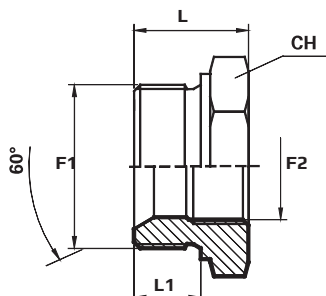

Saīsināti reducējoši BSP (colligie) adapteri ar ārējo un iekšējo vītņi

Reducing plug male BSPP – fixed female BSPP

Редуктор с внешней на внутреннюю дюймовые резьбы

F1 - F2 BSPP

Kods Code Код	Vītne Thread Резьба		Izmēri Dimensions Размеры			PN Bar
	F1	F2	CH mm	L1 mm	L mm	
ARMFC0402	1/4"	1/8"	19	11	18	300
ARMFC0602	3/8"	1/8"	22	12.5	21.5	280
ARMFC0604	3/8"	1/4"	22	12.5	21.5	280
ARMFC0802	1/2"	1/8"	27	14	24	200
ARMFC0804	1/2"	1/4"	27	14	24	200
ARMFC0806	1/2"	3/8"	27	14	24	200
ARMFC1204	3/4"	1/4"	32	16	27	200
ARMFC1206	3/4"	3/8"	32	16	27	200
ARMFC1208	3/4"	1/2"	32	16	27	200
ARMFC1604	1"	1/4"	41	18	32	120
ARMFC1606	1"	3/8"	41	18	32.5	120
ARMFC1608	1"	1/2"	41	18	31.5	120
ARMFC1612	1"	3/4"	41	18	32	120

Saīsināti reducējoši BSP (collīgie) adapteri ar ārējo un iekšējo vītņi

Reducing plug male BSPP – fixed female BSPP

Редуктор с внешней на внутреннюю дюймовые резьбы

F1-F2 BSPP

Kods Code Код	Vītne Thread Резьба		Izmēri Dimensions Размеры			PN Bar
	F1	F2	CH mm	L1 mm	L mm	
<b>ARMFC2008</b>	1.1/4"	1/2"	50	21	34	105
<b>ARMFC2012</b>	1.1/14"	3/4"	50	21	34	105
<b>ARMFC2016</b>	1.1/4"	1"	50	21	35.5	105
<b>ARMFC2408</b>	1.1/2"	1/2"	55	21	36	105
<b>ARMFC2412</b>	1.1/2"	3/4"	55	21	36	105
<b>ARMFC2416</b>	1.1/2"	1"	55	21	36	105
<b>ARMFC2420</b>	1.1/2"	1.1/4"	55	21	36	105
<b>ARMFC3216</b>	2"	1"	70	25	42.5	70
<b>ARMFC3220</b>	2"	1.1/4"	70	25	42.5	70
<b>ARMFC3224</b>	2"	1.1/2"	70	25	42.5	70