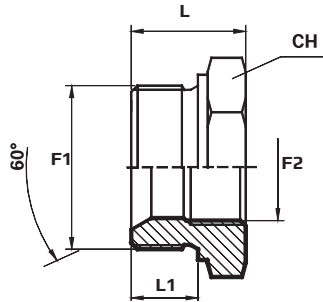

Saīsināti reducējoši BSP (colligie) adapteri ar ārējo un iekšējo vītņi

Reducing plug male BSPP – fixed female BSPP

Редуктор с внешней на внутреннюю дюймовые резьбы

F1 - F2 BSPP

Kods Code Код	Vītne Thread Резьба		Izmēri Dimensions Размеры			PN Bar
	F1	F2	CH mm	L1 mm	L mm	
ARMFC0402	1/4"	1/8"	19	11	18	300
ARMFC0602	3/8"	1/8"	22	12.5	21.5	280
ARMFC0604	3/8"	1/4"	22	12.5	21.5	280
ARMFC0802	1/2"	1/8"	27	14	24	200
ARMFC0804	1/2"	1/4"	27	14	24	200
ARMFC0806	1/2"	3/8"	27	14	24	200
ARMFC1204	3/4"	1/4"	32	16	27	200
ARMFC1206	3/4"	3/8"	32	16	27	200
ARMFC1208	3/4"	1/2"	32	16	27	200
ARMFC1604	1"	1/4"	41	18	32	120
ARMFC1606	1"	3/8"	41	18	32.5	120
ARMFC1608	1"	1/2"	41	18	31.5	120
ARMFC1612	1"	3/4"	41	18	32	120

Saīsināti reducējoši BSP (collīgie) adapteri ar ārējo un iekšējo vītņi

Reducing plug male BSPP – fixed female BSPP

Редуктор с внешней на внутреннюю дюймовые резьбы

F1-F2 BSPP

Kods Code Код	Vītne Thread Резьба		Izmēri Dimensions Размеры			PN Bar
	F1	F2	CH mm	L1 mm	L mm	
<b>ARMFC2008</b>	1.1/4"	1/2"	50	21	34	105
<b>ARMFC2012</b>	1.1/14"	3/4"	50	21	34	105
<b>ARMFC2016</b>	1.1/4"	1"	50	21	35.5	105
<b>ARMFC2408</b>	1.1/2"	1/2"	55	21	36	105
<b>ARMFC2412</b>	1.1/2"	3/4"	55	21	36	105
<b>ARMFC2416</b>	1.1/2"	1"	55	21	36	105
<b>ARMFC2420</b>	1.1/2"	1.1/4"	55	21	36	105
<b>ARMFC3216</b>	2"	1"	70	25	42.5	70
<b>ARMFC3220</b>	2"	1.1/4"	70	25	42.5	70
<b>ARMFC3224</b>	2"	1.1/2"	70	25	42.5	70