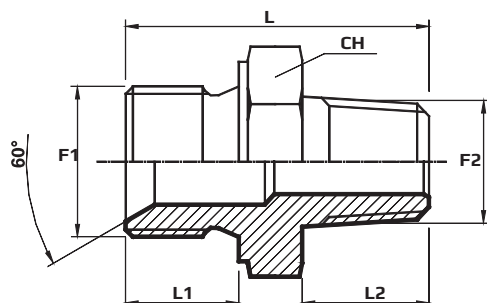

Taisni reducējoši BSP (collīgie) adapteri ar cilindrisku un konisku ārējo vītņi

Reducing Adaptor male BSPP – male BSPT

Редуцирующий дюймовый адаптер с цилиндрической и конической внешними резьбами

F1 BSPP  
F2 BSPT

**Kods**  
Code  
Код

**Vītne**  
Thread  
Резьба

**Izmēri**  
Dimensions  
Размеры

	F1	F2	CH mm	L1 mm	L2 mm	L mm			PN Bar
ARGK0402	1/4"	1/8"	19	11	9	27			300
ARGK0602	3/8"	1/8"	22	12.5	9	29.5			280
ARGK0604	3/8"	1/4"	22	12.5	14	34.5			280
ARGK0804	1/2"	1/4"	27	14	14	38			200
ARGK0806	1/2"	3/8"	27	14	14	38			200
ARGK1006	5/8"	3/8"	30	16	14	41			200
ARGK1008	5/8"	1/2"	30	16	19	46			200
ARGK1204	3/4"	1/4"	32	16	14	41			200
ARGK1206	3/4"	3/8"	32	16	14	41			200
ARGK1208	3/4"	1/2"	32	16	19	46			200
ARGK1606	1"	3/8"	41	18	14	45			120
ARGK1608	1"	1/2"	41	18	19	50			120
ARGK1612	1"	3/4"	41	18	19	50			120