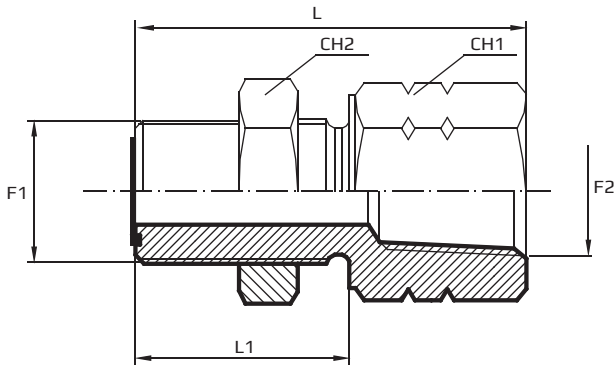

Caurejoši adapteri ar ORFS ārējo un NPT iekšējo vītņi

Straight bulkhead adaptor male ORFS - female NPT

Переборочный коннектор с ORFS внешней и NPT внутренней резьбами

F1 ORFS  
F2 NPT

Kods Code Код	Vītne Thread Резьба		Izmēri Dimensions Размеры				PN Bar
	F1	F2	CH1 mm	CH2 mm	L1 mm	L mm	
<b>APPMO06FFN04</b>	9/16	1/4	22	22	31.5	53	630
<b>APPMO09FFN04</b>	11/16	1/4	27	27	34	55.5	630
<b>APPMO11FFN06</b>	13/16	3/8	30	30	36.5	59	630
<b>APPMO13FFN08</b>	1	1/2	36	36	40.5	69	420
<b>APPMO14FFN12</b>	1.3/16	3/4	41	41	41.5	71.5	420
<b>APPMO15FFN16</b>	1.7/16	1	46	46	42	78.5	420
<b>APPMO21FFN20</b>	1.11/16	1.1/4	50	50	42	81	280
<b>APPMO32FFN24</b>	2	1.1/2	60	60	42	81	280