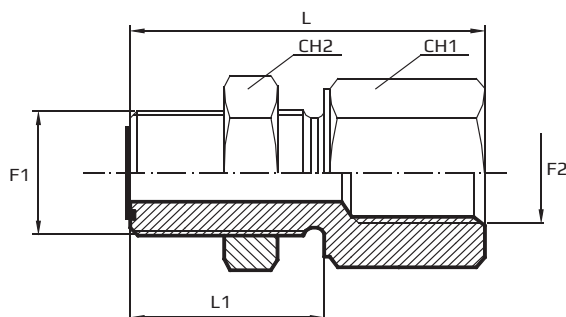

Caurejoši adapteri ar ORFS ārējo un BSP (colligo) iekšējo vītņi

Straight bulkhead adaptor male ORFS - female BSPP

Переборочный коннектор с ORFS внешней и дюймовой внутренней резьбами

F1 ORFS
F2 BSPP

Kods
Code
Код

Vītne
Thread
Резьба

Izmēri
Dimensions
Размеры

	F1		F2		L1 mm	L mm			PN Bar
	F1	F2	CH1 mm	CH2 mm					
APPMO06FFG04	9/16	1/4	22	22	31.5	52.5			630
APPMO09FFG04	11/16	1/4	27	27	34	55			630
APPMO11FFG06	13/16	3/8	30	30	36.5	58.5			630
APPMO13FFG08	1	1/2	36	36	40.5	66.5			420
APPMO14FFG12	1.3/16	3/4	41	41	41.5	70.5			420
APPMO15FFG16	1.7/16	1	46	46	42	73			420
APPMO21FFG20	1.11/16	1.1/4	50	50	42	78			280
APPMO32FFG24	2	1.1/2	60	60	42	80			280