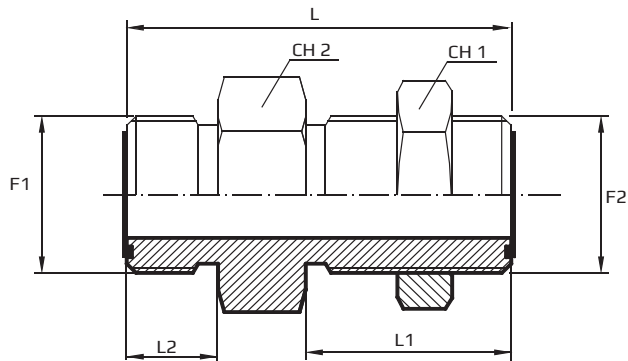

Caurejoši adapteri ar ORFS ārējo vītņi

Straight bulkhead adaptor male ORFS

Переборочный коннектор с ORFS внешними резьбами

F1-F2 ORFS

Kods
Code
Код

Vītne
Thread
Резьба

Izmēri
Dimensions
Размеры

	F1	F2	CH1 mm	CH2 mm	L1 mm	L2 mm	L mm			PN Bar
APPMO0606	9/16	9/16	22	22	31.5	10	48			630
APPMO0909	11/16	11/16	27	27	34	11	53			630
APPMO1111	13/16	13/16	30	30	36.5	13	58,5			630
APPMO1313	1	1	36	36	40.5	15.5	66,5			420
APPMO1414	1.3/16	1.3/16	41	41	41.5	17	69			420
APPMO1515	1.7/16	1.7/16	46	46	42	17.5	70			280
APPMO2121	1.11/16	1.11/16	50	50	42	17.5	70			280
APPMO3232	2	2	60	60	42	17.5	70			280