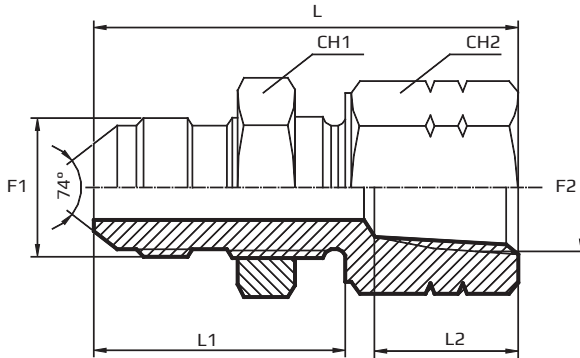

Caurejoši taisni adapteri ar JIC ārējo un NPT iekšējo vītņi

Straight bulkhead adaptor male JIC – fixed female NPT

Прямой переборочный коннектор с внешней и внутренней резьбами JIC

F1 JIC
F2 NPT

Kods
Code
Код

Vītne
Thread
Резьба

Izmēri
Dimensions
Размеры

	F1	F2	CH1 mm	CH2 mm	L1 mm	L2 mm	L mm	PN Bar
APPMJ04FFN02	7/16"	1/8"	17	17	31.5	9.5	47.5	345
APPMJ04FFN04	7/16"	1/4"	17	19	31.5	14	52.5	345
APPMJ05FFN02	1/2"	1/8"	19	19	31.5	9.5	47.5	345
APPMJ05FFN04	1/2"	1/4"	19	19	31.5	14	52.5	345
APPMJ06FFN02	9/16"	1/8"	17	22	39.5	9.5	49.5	345
APPMJ06FFN04	9/16"	1/4"	22	22	33.5	14	54.5	345
APPMJ06FFN06	9/16"	3/8"	24	22	33.5	14.5	56	310
APPMJ08FFN04	3/4"	1/4"	22	24	37.6	14	59	310
APPMJ08FFN06	3/4"	3/8"	24	24	37.6	14.5	60	310
APPMJ08FFN08	3/4"	1/2"	30	24	37.5	19	64	240
APPMJ10FFN08	7/8"	1/2"	30	30	41.1	19	67.5	240
APPMJ12FFN08	1".1/16	1/2"	30	36	45.4	19	72	240
APPMJ12FFN12	1".1/16	3/4"	36	36	45.4	19.5	74.5	240
APPMJ16FFN16	1".5/16	1"	41	41	45.4	23.5	76.5	210
APPMJ20FFN20	1".5/8	1".1/4	50	50	46.7	24	83	170
APPMJ24FFN24	1".7/8	1".1/2	60	55	47	24	85	140