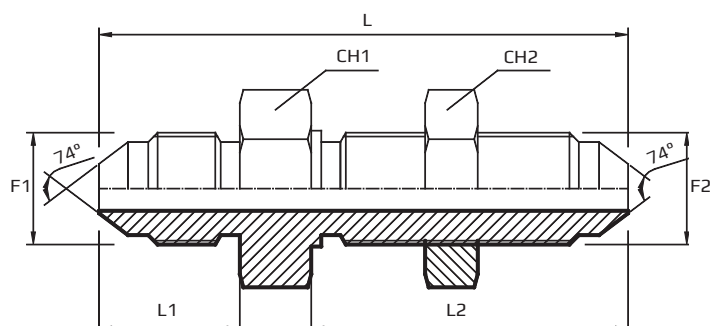

Caurejoši taisni adapteri ar JIC ārējo vītņi

Straight bulkhead adaptor male JIC – male JIC

Прямой переборочный коннектор с внешними резьбами JIC

F1-F2 JIC

Kods
Code
Код

Vītne
Thread
Резьба

Izmēri
Dimensions
Размеры

	F1	F2	CH1	CH2	L1	L2	L	PN
			mm	mm	mm	mm	mm	
APPMJ04	7/16"	7/16"	17	17	14	31.5	52.5	345
APPMJ05	1/2"	1/2"	19	19	14	31.5	52.5	345
APPMJ06	9/16"	9/16"	22	22	14.1	33.5	55.5	345
APPMJ08	3/4"	3/4"	24	24	16.7	36.6	61	310
APPMJ10	7/8"	7/8"	30	30	19.3	41.1	69.5	240
APPMJ12	1".1/16	1".1/16	36	36	21.9	45.4	78.5	240
APPMJ16	1".5/16	1".5/16	41	41	23.1	45.4	80	210
APPMJ20	1".5/8	1".5/8	50	50	24.3	46.7	84	170
APPMJ24	1".7/8	1".7/8	55	55	27.5	47	89.5	140