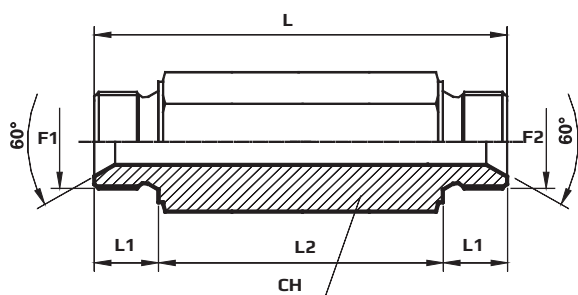

Pagarināti BSP (collīgie) adapteri ar ārējo vītņi

Adaptor male BSPP – male BSPP

Удлиненный адаптер с внешними дюймовыми резьбами

F1-F2 BSPP

Kods
Code
Код

Vītne
Thread
Резьба

Izmēri
Dimensions
Размеры

	F1	F2	CH mm	L1 mm	L2 mm	L mm				PN bar
APMMG0404	1/4"	1/4"	19	11	26	48				300
APMMG0606	3/8"	3/8"	22	12.5	25	50				280
APMMG0808	1/2"	1/2"	27	14	28	56				200
APMMG1212	3/4"	3/4"	32	16	40	72				200
APMMG1616	1"	1"	41	18	49	85				120
APMMG2020	1.1/4"	1.1/4"	50	20	58	98				105