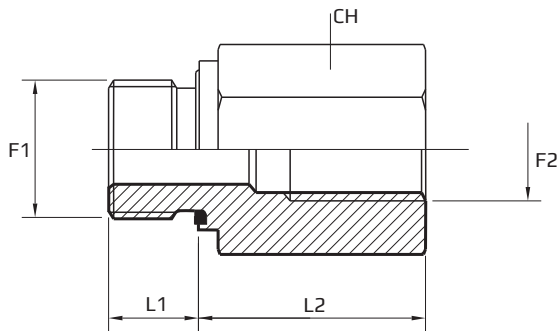

Pagarināti ieskrūvējamie adapteri ar BSP (colligo) ārējo un BSP (colligo) iekšējo vītņi

Male-female stud adapter packing ring

Удлиненный вкручиваемый адаптер с внешней и внутренней дюймовыми резьбами

F1-F2 BSPP

Kods Code Код	Vītne Thread Резьба		Izmēri Dimensions Размеры			PN Bar	Svars Weight Вес	Sērija Series Серия
	F1	F2	CH mm	L1 mm	L2 mm			
APMG02ELFFG04	1/8"	1/4"	19	8	23	630	3,7	
APMG02ELFFG06	1/8"	3/8"	24	8	24	630	6,2	
APMG04ELFFG02	1/4"	1/8"	19	12	16	630	3,7	
APMG04ELFFG06	1/4"	3/8"	24	12	24	630	6,7	
APMG04ELFFG08	1/4"	1/2"	30	12	28	630	11,5	
APMG04ELFFG12	1/4"	3/4"	36	12	31	630	17,0	
APMG06ELFFG04	3/8"	1/4"	22	12	24	630	6,7	
APMG06ELFFG08	3/8"	1/2"	30	12	29	630	12,5	
APMG06ELFFG12	3/8"	3/4"	36	12	32	400	18,0	
APMG08ELFFG06	1/2"	3/8"	27	14	22	630	9,0	
APMG08ELFFG12	1/2"	3/4"	36	14	32	400	18,2	
APMG08ELFFG16	1/2"	1"	41	14	35	400	22,0	
APMG08ELFFG20	1/2"	1.1/4"	55	14	39	400	48,0	
APMG12ELFFG08	3/4"	1/2"	32	16	26	400	14,5	
APMG12ELFFG16	3/4"	1"	41	16	35	400	23,7	
APMG12ELFFG20	3/4"	1.1/4"	55	16	39	400	48,0	
APMG12ELFFG24	3/4"	1.1/2"	60	16	41	315	56,0	
APMG16ELFFG12	1"	3/4"	41	18	29	400	27,0	
APMG16ELFFG20	1"	1.1/4"	55	18	39	400	50,0	
APMG16ELFFG24	1"	1.1/2"	60	18	41	315	58,5	
APMG20ELFFG16	1.1/4"	1"	50	20	31	400	45,9	
APMG20ELFFG24	1.1/4"	1.1/2"	60	20	40	315	61,5	
APMG24ELFFG20	1.1/2"	1.1/4"	50	22	46	315	54,0	