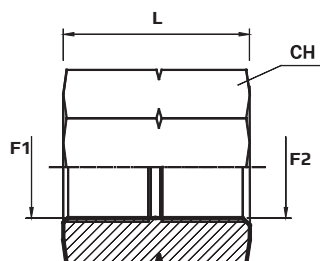

Pagarināti adapteri ar metrisku iekšējo vītņi

Adaptor metric fixed female - metric fixed female

Удлиненный адаптер с метрическими внутренними резьбами

F1-F2 METR.

Kods
Code
Код

Vītne
Thread
Резьба

Izmēri
Dimensions
Размеры

	F1	F2	CH mm	L mm					PN Bar
APFFM1414	14X1.5	14X1.5	19	30					300
APFFM1616	16X1.5	16X1.5	22	35					250
APFFM1818	18X1.5	18X1.5	24	35					250
APFFM2222	22X1.5	22X1.5	27	40					200