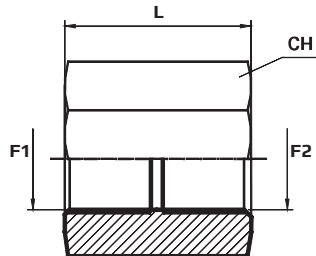

Pagarināti BSP (collīgie) adapteri ar iekšējo vītņi

Adaptor fixed female BSPP - fixed female BSPP

Удлиненный адаптер с внутренними дюймовыми резьбами

F1 - F2 BSPP

**Kods**  
Code  
Код

**Vītne**  
Thread  
Резьба

**Izmēri**  
Dimensions  
Размеры

	F1	F2	CH mm	L mm						PN Bar
APFFG0202	1/8"	1/8"	14	25						350
APFFG0404	1/4"	1/4"	19	30						300
APFFG0606	3/8"	3/8"	22	35						280
APFFG0808	1/2"	1/2"	27	40						200
APFFG1010	5/8"	5/8"	27	35						200
APFFG1212	3/4"	3/4"	32	40						200
APFFG1616	1"	1"	41	50						120
APFFG2020	1.1/4"	1.1/4"	50	55						105
APFFG2424	1.1/2"	1.1/2"	55	60						105
APFFG3232	2"	2"	70	54						70