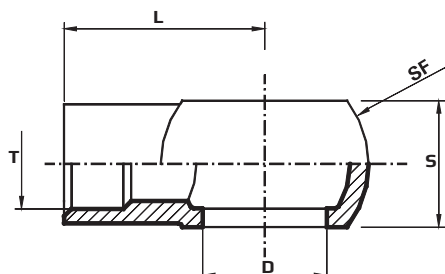

Metināmi BSP (colligie) banjo adapteri

Welding banjo BSPP

Приварной дюймовый Банжо адаптер

Kods
Code
Код

Izmēri
Dimensions
Размеры

	D	S mm	L mm	T mm	SF mm
AOSG0206	1/8"	10	19	6	17
AOSG0406	1/4"	14	24	6	24
AOSG0408	1/4"	14	24	8	24
AOSG0410	1/4"	14	24	10	24
AOSG0412	1/4"	15	24	12	24
AOSG0610	3/8"	17	27	10	28
AOSG0612	3/8"	17	27	12	28
AOSG0614	3/8"	17	27	14	28
AOSG0615	3/8"	18	27	15	28
AOSG0812	1/2"	22	32	12	35
AOSG0814	1/2"	22	32	14	35
AOSG0815	1/2"	22	32	15	35
AOSG0816	1/2"	22	32	16	35
AOSG0818	1/2"	22	32	18	35
AOSG1018	5/8"	24	33	18	38
AOSG1022	5/8"	25	35	22	38
AOSG1218	3/4"	30	40	18	46
AOSG1220	3/4"	30	40	20	46
AOSG1222	3/4"	30	40	22	46
AOSG1625	1"	38	45	25	58
AOSG1627	1"	38	45	27	58