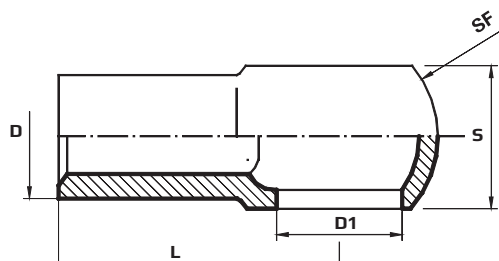

BSP (colligie) banjo adapteri ar cauruļveida pāreju

Banjo BSPP with standpipe

Дюймовый Банжо адаптер с трубчатым соединением

**Kods**  
Code  
Код

**Vītne**  
Thread  
Резьба

**Izmēri**  
Dimensions  
Размеры

|            | Izmēri |          |         |         |    |
|------------|--------|----------|---------|---------|----|
|            | D      | D1<br>mm | S<br>mm | L<br>mm | SF |
| AOG06PDL12 | 12     | 3/8"     | 17      | 42      | 28 |