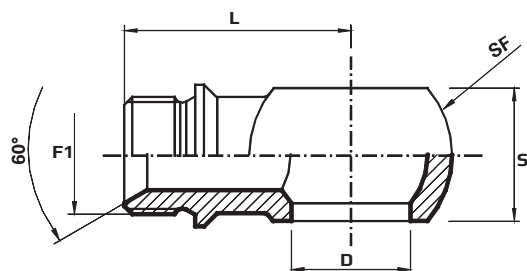

BSP (colligie) banjo adapteri ar BSP (colligo) ārējo vītņi un atduri

Banjo BSPP – male BSPP with guide

Метрический Ванжо переходник с дюймовой внешней резьбой

F1 BSPP

**Kods**  
Code  
Код

**Vītne**  
Thread  
Резьба

**Izmēri**  
Dimensions  
Размеры

	F1	D	S mm	L mm	SF mm				
<b>AOFG0404B</b>	1/4"	1/4"	14	34.5	24				
<b>AOFG0604B</b>	1/4"	3/8"	17	39.5	28				
<b>AOFG0606B</b>	3/8"	3/8"	17	39.5	28				
<b>AOFG0608B</b>	1/2"	3/8"	17	45.5	28				
<b>AOFG0806B</b>	3/8"	1/2"	22	45	35				
<b>AOFG0808B</b>	1/2"	1/2"	22	46	35				
<b>AOFG1212B</b>	3/4"	3/4"	30	45	46				
<b>AOFG1616B</b>	1"	1"	-	-	-				