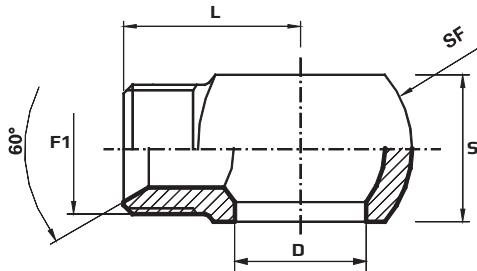

BSP (colligie) banjo adpateri ar BSP (colligo) ārējo vītņi

Banjo BSPP – male BSPP

Дюймовый Банжо переходник с дюймовой внешней резьбой

F1 BSPP

**Kods**  
Code  
Код

**Vītne**  
Thread  
Резьба

**Izmēri**  
Dimensions  
Размеры

	F1	D	S mm	L mm	SF mm			
<b>AOFG0202</b>	1/8"	1/8"	10	24	17			
<b>AOFG0404</b>	1/4"	1/4"	14	24	24			
<b>AOFG0604</b>	1/4"	3/8"	17	29	28			
<b>AOFG0606</b>	3/8"	3/8"	17	29	28			
<b>AOFG0608</b>	1/2"	3/8"	22	35	32			
<b>AOFG0804</b>	1/4"	1/2"	22	29	35			
<b>AOFG0806</b>	3/8"	1/2"	22	32	35			
<b>AOFG0808</b>	1/2"	1/2"	22	32	35			
<b>AOFG1208</b>	1/2"	3/4"	30	41	46			
<b>AOFG1212</b>	3/4"	3/4"	30	38	46			
<b>AOFG1612</b>	3/4"	1"	38	42	58			
<b>AOFG1616</b>	1"	1"	38	44	58			