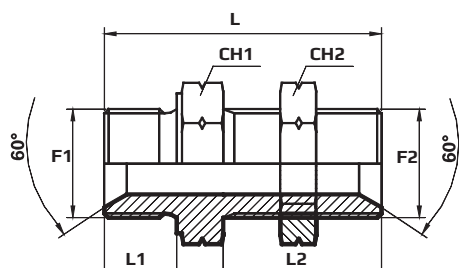

Pagarināti metriskie adapteri ar ārējo vītņi

Metric straight bulkhead adaptor

Удлиненный метрический адаптер с внешними резьбами

F1-F2 METR.

Kods
Code
Код

Vītne
Thread
Резьба

Izmēri
Dimensions
Размеры

	F1	F2	CH1 mm	CH2 mm	L1 mm	L2 mm	L mm			PN Bar
ANMM1414P	14X1.5	14X1.5	19	19	11	30	48			300
ANMM1616P	16X1.5	16X1.5	22	22	12.5	35	55.5			250
ANMM1818P	18X1.5	18X1.5	24	24	14	32	56			250
ANMM2222P	22X1.5	22X1.5	27	27	15	34	60			200