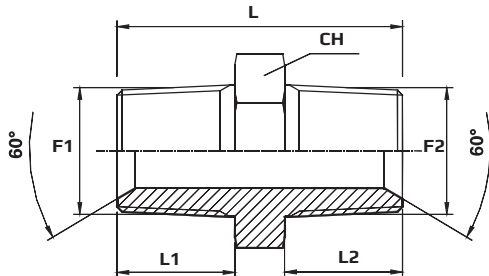

Taisni BSP (colligie) adapteri ar konisku ārējo vītņi

Adaptor male BSPT - male BSPT

Дюймовый адаптер с коническими внешними резьбами

F1 - F2 BSPT

Kods
Code
Код

Vītne
Thread
Резьба

Izmēri
Dimensions
Размеры

	F1	F2	CH mm	L1 mm	L2 mm	L mm				PN Bar
ANKK0202	1/8"	1/8"	12	10	10	26				350
ANKK0404	1/4"	1/4"	17	14	14	35				300
ANKK0606	3/8"	3/8"	19	14	14	36				280
ANKK0808	1/2"	1/2"	22	19	19	47.5				200
ANKK1212	3/4"	3/4"	27	19	19	48				200
ANKK1616	1"	1"	36	21	21	52				120
ANKK2020	1.1/4"	1.1/4"	46	24	24	63.5				105
ANKK2424	1.1/2"	1.1/2"	50	26	26	66				105
ANKK3232	2"	2"	65	28	28	73				70