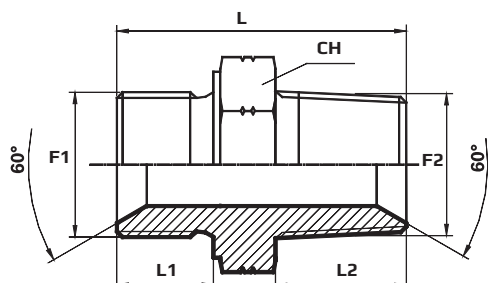

Taisni adapteri ar BSP (collīgo) cilindrisku un NPT ārējo vītņi

Adaptor male BSPP - male NPT

Адаптер с цилиндрической дюймовой и NPT внешними резьбами

F1 - BSPP

F2 - NPT

**Kods**  
Code  
Код

**Vītne**  
Thread  
Резьба

**Izmēri**  
Dimensions  
Размеры

	F1	F2	CH mm	L1 mm	L2 mm	L mm				PN Bar
<b>ANGNPT0202</b>	1/8"	1/8"	14	9.5	9	25.5				350
<b>ANGNPT0404</b>	1/4"	1/4"	19	11	14	32				300
<b>ANGNPT0606</b>	3/8"	3/8"	22	12.5	14	34.5				280
<b>ANGNPT0808</b>	1/2"	1/2"	27	14	19	43				200
<b>ANGNPT1212</b>	3/4"	3/4"	32	16	19	46				200
<b>ANGNPT1616</b>	1"	1"	41	18	24	55				120
<b>ANGNPT2020</b>	1.1/4"	1.1/4"	50	20	25	59.5				105
<b>ANGNPT2424</b>	1.1/2"	1.1/2"	55	21	23	58				105
<b>ANGNPT3232</b>	2"	2"	70	27	25	67				70