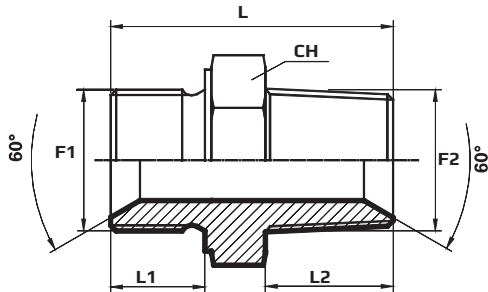

Taisni BSP (colligie) adapteri ar cilindrisku un konisku ārējo vītņi

Adaptor male BSPP - male BSPT

Адаптер с цилиндрической и конической дюймовыми внешними резьбами

F1 - BSPP  
F2 - BSPT

**Kods**  
Code  
Код

**Vītne**  
Thread  
Резьба

**Izmēri**  
Dimensions  
Размеры

	Vītne		Izmēri				PN
	F1	F2	CH	L1	L2	L	
			mm	mm	mm	mm	Bar
ANGK0202	1/8"	1/8"	14	9.5	9	25.5	350
ANGK0404	1/4"	1/4"	19	11	14	32	300
ANGK0406	1/4"	3/8"	19	11	14	32	280
ANGK0408	1/4"	1/2"	22	11	19	40	200
ANGK0606	3/8"	3/8"	22	12.5	14	34.5	280
ANGK0608	3/8"	1/2"	22	12.5	19	40.5	200
ANGK0808	1/2"	1/2"	27	14	19	43	200
ANGK1212	3/4"	3/4"	32	16	19	46	200
ANGK1616	1"	1"	41	18	26	57	120
ANGK2020	1.1/4"	1.1/4"	50	20	25	59.5	105
ANGK2424	1.1/2"	1.1/2"	55	21	23	58	105
ANGK3232	2"	2"	70	25	27	67	70