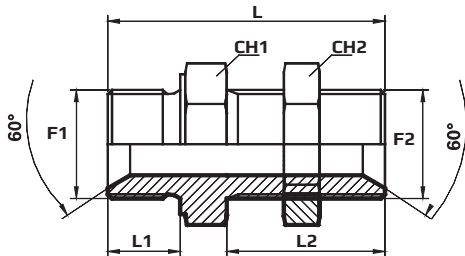

Pagarināti BSP (colligie) adapteri ar ārējo vītņi

Straight bulkhead adaptor BSPP

Удлиненный дюймовый адаптер с внешними резьбами

F1-F2 BSPP

Kods
Code
Код

Vītne
Thread
Резьба

Izmēri
Dimensions
Размеры

	F1	F2	CH1 mm	CH2 mm	L1 mm	L2 mm	L mm	PN Bar
ANGG0404P	1/4"	1/4"	19	19	11	30	48	350
ANGG0606P	3/8"	3/8"	22	22	12.5	35	55.5	280
ANGG0808P	1/2"	1/2"	27	27	14	39	64	200
ANGG1212P	3/4"	3/4"	32	36	16	46	73	200
ANGG1616P	1"	1"	41	41	18	55.5	86	120
ANGG2020P	1.1/4"	1.1/4"	50	50	20	44.5	81	105
ANGG2424P	1.1/2"	1.1/2"	55	55	22	49	88	105
ANGG3232P	2"	2"	70	70	24	54	95	70