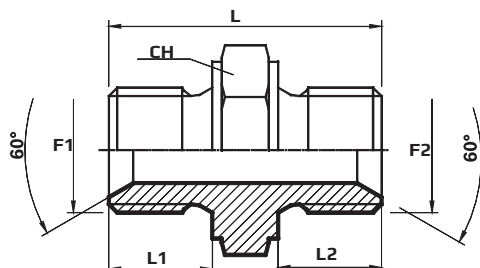

Taisni BSP (colligie) adapteri ar ārējo vītņi

Adaptor male BSPP - male BSPP

Адаптер с внешними дюймовыми резьбами

F1 - F2 BSPP

**Kods**  
Code  
Код

**Vītne**  
Thread  
Резьба

**Izmēri**  
Dimensions  
Размеры

	F1	F2	CH mm	L1 mm	L2 mm	L mm				PN Bar
ANGG0202	1/8"	1/8"	14	9.5	9.5	25				350
ANGG0404	1/4"	1/4"	19	11	11	29				300
ANGG0606	3/8"	3/8"	22	12.5	12.5	34				280
ANGG0808	1/2"	1/2"	27	14	14	38				200
ANGG1010	5/8"	5/8"	30	16	16	42				200
ANGG1212	3/4"	3/4"	32	16	16	42				200
ANGG1616	1"	1"	41	18	18	48				120
ANGG2020	1.1/4"	1.1/4"	50	20	20	54				105
ANGG2424	1.1/2"	1.1/2"	55	21	21	57				105
ANGG3232	2"	2"	70	25	25	67				70