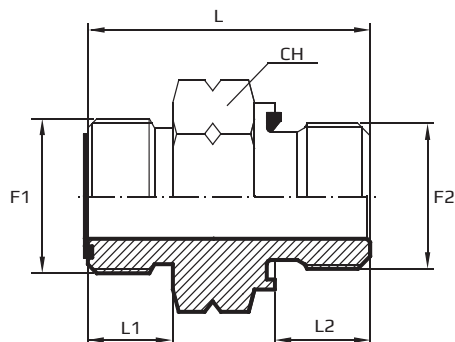

Taisni adapteri ar ORFS un metrisku ārējo vītņi

Adaptor male ORFS - metric male form E

Коннектор с ORFS и метрической внешними резьбами

F1 ORFS
F2 METR.

| Kods Code Код | Vītne Thread Резьба | | Izmēri Dimensions Размеры | | | | PN Bar |
|---------------------|---------------------------|--------|---------------------------------|----------|----------|---------|-----------|
| | F1 | F2 | CH mm | L1 mm | L2 mm | L mm | |
| AMO06MM12R | 9/16 | 12X1.5 | 17 | 10 | 12 | 30 | 630 |
| AMO09MM14R | 11/16 | 14X1.5 | 19 | 11 | 12 | 32 | 630 |
| AMO11MM18R | 13/16 | 18X1.5 | 24 | 13 | 12 | 34,5 | 630 |
| AMO13MM22R | 1 | 22X1.5 | 27 | 15,5 | 14 | 41 | 420 |
| AMO14MM27R | 1.3/16 | 27X2 | 32 | 17 | 16 | 46 | 420 |
| AMO15MM33R | 1.7/16 | 33X2 | 41 | 17,5 | 18 | 50 | 420 |
| AMO21MM42R | 1.11/16 | 42X2 | 50 | 17,5 | 20 | 54 | 280 |
| AMO32MM48R | 2 | 48X1.5 | 55 | 17,5 | 22 | 57,5 | 280 |
| AMO06MM10R | 9/16 | 10X1 | 17 | 10 | 8 | 25,5 | 350 |
| AMO06MM14R | 9/16 | 14X1.5 | 19 | 10 | 12 | 31 | 630 |
| AMO09MM12R | 11/16 | 12X1.5 | 19 | 11 | 12 | 32 | 630 |
| AMO09MM16R | 11/16 | 16X1.5 | 22 | 11 | 12 | 34 | 630 |
| AMO09MM18R | 11/16 | 18X1.5 | 24 | 11 | 12 | 32,5 | 630 |
| AMO11MM14R | 13/16 | 14X1.5 | 22 | 13 | 12 | 35 | 630 |
| AMO11MM16R | 13/16 | 16X1.5 | 22 | 13 | 12 | 34,5 | 630 |
| AMO11MM22R | 13/16 | 22X1.5 | 27 | 13 | 14 | 38,5 | 630 |

Taisni adapteri ar ORFS un metrisku ārējo vītņi

Adaptor male ORFS - metric male form E

Коннектор с ORFS и метрической внешними резьбами

F1 ORFS
F2 METR.

Kods
Code
Код

Vītne
Thread
Резьба

Izmēri
Dimensions
Размеры