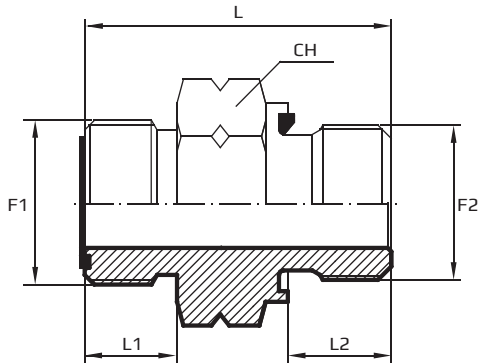

Taisni adapteri ar ORFS un metrisku ārējo vītņi

Adaptor male ORFS - metric male form E

Коннектор с ORFS и метрической внешними резьбами

F1 ORFS
F2 METR.

| Kods Code Код | Vītne Thread Резьба | | Izmēri Dimensions Размеры | | | | PN Bar |
|---------------------|---------------------------|--------|---------------------------------|----------|----------|---------|-----------|
| | F1 | F2 | CH mm | L1 mm | L2 mm | L mm | |
| AMO06MM12R | 9/16 | 12X1.5 | 17 | 10 | 12 | 30 | 630 |
| AMO09MM14R | 11/16 | 14X1.5 | 19 | 11 | 12 | 32 | 630 |
| AMO11MM18R | 13/16 | 18X1.5 | 24 | 13 | 12 | 34,5 | 630 |
| AMO13MM22R | 1 | 22X1.5 | 27 | 15,5 | 14 | 41 | 420 |
| AMO14MM27R | 1.3/16 | 27X2 | 32 | 17 | 16 | 46 | 420 |
| AMO15MM33R | 1.7/16 | 33X2 | 41 | 17,5 | 18 | 50 | 420 |
| AMO21MM42R | 1.11/16 | 42X2 | 50 | 17,5 | 20 | 54 | 280 |
| AMO32MM48R | 2 | 48X1.5 | 55 | 17,5 | 22 | 57,5 | 280 |
| AMO06MM10R | 9/16 | 10X1 | 17 | 10 | 8 | 25,5 | 350 |
| AMO06MM14R | 9/16 | 14X1.5 | 19 | 10 | 12 | 31 | 630 |
| AMO09MM12R | 11/16 | 12X1.5 | 19 | 11 | 12 | 32 | 630 |
| AMO09MM16R | 11/16 | 16X1.5 | 22 | 11 | 12 | 34 | 630 |
| AMO09MM18R | 11/16 | 18X1.5 | 24 | 11 | 12 | 32,5 | 630 |
| AMO11MM14R | 13/16 | 14X1.5 | 22 | 13 | 12 | 35 | 630 |
| AMO11MM16R | 13/16 | 16X1.5 | 22 | 13 | 12 | 34,5 | 630 |
| AMO11MM22R | 13/16 | 22X1.5 | 27 | 13 | 14 | 38,5 | 630 |

Taisni adapteri ar ORFS un metrisku ārējo vītņi

Adaptor male ORFS - metric male form E

Коннектор с ORFS и метрической внешними резьбами

F1 ORFS
F2 METR.

Kods
Code
Код

Vītne
Thread
Резьба

Izmēri
Dimensions
Размеры