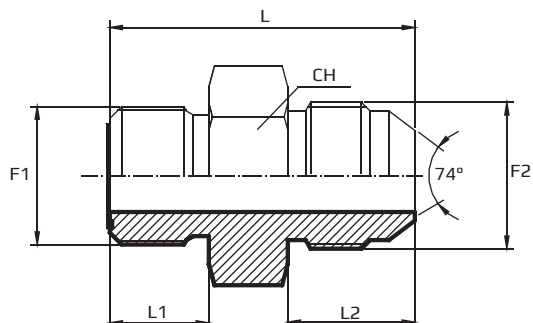

Taisni adapteri ar ORFS un JIC ārējo vītņi

Adaptor male ORFS - male JIC

Коннектор с ORFS и JIC внешними резьбами

F1 ORFS

F2 JIC

**Kods**  
Code  
Код

**Vītne**  
Thread  
Резьба

**Izmēri**  
Dimensions  
Размеры

	F1	F2	CH	L1	L2	L	PN Bar
			mm	mm	mm	mm	
<b>AMO06MJ04</b>	9/16	7/16	17	10	14	31.5	450
<b>AMO09MJ06</b>	11/16	9/16	19	11	14.1	34	350
<b>AMO11MJ08</b>	13/16	3/4	22	13	16.7	39	350
<b>AMO13MJ10</b>	1	7/8	27	15.5	19.3	46.5	350
<b>AMO14MJ12</b>	1.3/16	1.1/16	32	17	21.9	52	350
<b>AMO15MJ16</b>	1.7/16	1.5/16	41	17.5	23.1	55	290
<b>AMO21MJ20</b>	1.11/16	1.5/8	46	17.5	24.3	58.5	240
<b>AMO32MJ24</b>	2	1.7/8	55	17.5	27.5	63	240
<b>AMO09MJ05</b>	11/16	1/2	19	11	14	34	450