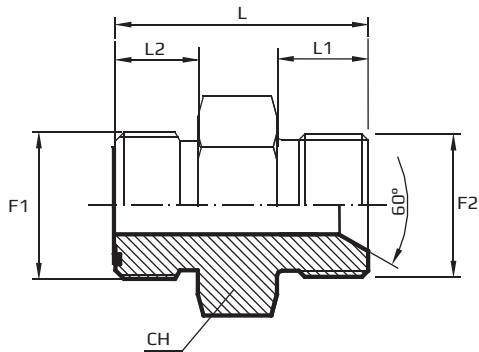

Taisni adapteri ar ORFS un BSP (collīgo) 60° ārējo vītņi

Adaptor male ORFS - male BSPP

Коннектор с ORFS и дюймовой 60°-ной внешними резьбами

F1 ORFS
F2 BSPP

Kods
Code
Код

Vītne
Thread
Резьба

Izmēri
Dimensions
Размеры

Kods Code Код	Vītne Thread Резьба		Izmēri Dimensions Размеры				PN Bar
	F1	F2	CH mm	L1 mm	L2 mm	L mm	
AMO06MG02SV	9/16	1/8	17	8	10	25.5	400
AMO09MG04SV	11/16	1/4	19	11	11	31	400
AMO11MG06SV	13/16	3/8	22	12	13	34.5	400
AMO13MG08SV	1	1/2	27	14	15.5	41	350
AMO14MG12SV	1.3/16	3/4	32	16	17	46	315
AMO15MG16SV	1.7/16	1	41	19	17.5	51	250
AMO21MG20SV	1.11/16	1.1/4	50	20	17.5	54	200
AMO32MG24SV	2	1.1/2	55	23	17.5	58.5	160
AMO06MG04SV	9/16	1/4	17	11	10	28.5	400
AMO06MG06SV	9/16	3/8	17	12	10	29.5	400
AMO09MG06SV	11/16	3/8	19	12	11	32	400
AMO09MG08SV	11/16	1/2	22	14	11	34.5	350
AMO11MG04SV	13/16	1/4	22	11	13	33.5	400
AMO11MG08SV	13/16	1/2	22	14	13	36.5	350
AMO11MG12SV	13/16	3/4	27	16	13	40.5	315
AMO13MG06SV	1	3/8	27	12	15.5	39	400
AMO13MG10SV	1	5/8	27	16	15.5	43	350
AMO13MG12SV	1	3/4	27	16	15.5	43	315
AMO14MG08SV	1.3/16	1/2	32	14	17	44	350
AMO14MG16SV	1.3/16	1	41	19	17	50.5	250
AMO15MG12SV	1.7/16	3/4	41	16	17.5	48	315
AMO15MG20SV	1.7/16	1.1/4	46	20	17.5	54	200