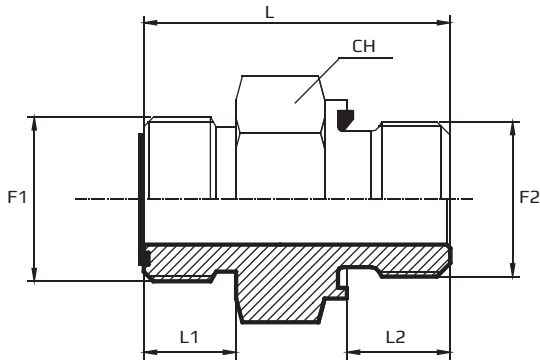

Taisni adapteri ar ORFS un BSP (colligo) ārējo vītņi

Adaptor male ORFS - male BSPP form E

Коннектор с ORFS и дюймовой внешними резьбами

F1 ORFS
F2 BSPP

| Kods Code Код | Vītne Thread Резьба | | Izmēri Dimensions Размеры | | | | PN Bar |
|---------------------|---------------------------|--------|---------------------------------|----------|----------|---------|-----------|
| | F1 | F2 | CH mm | L1 mm | L2 mm | L mm | |
| AMO06MG02R | 9/16" | 1/8" | 17 | 10 | 8 | 25,5 | 630 |
| AMO09MG04R | 11/16" | 1/4" | 19 | 11 | 12 | 32 | 630 |
| AMO11MG06R | 13/16" | 3/8" | 22 | 13 | 12 | 34,5 | 630 |
| AMO13MG08R | 1" | 1/2" | 27 | 15.5 | 14 | 41 | 420 |
| AMO14MG12R | 1.3/16" | 3/4" | 32 | 17 | 16 | 46 | 420 |
| AMO15MG16R | 1.7/16" | 1" | 41 | 17.5 | 18 | 50 | 420 |
| AMO21MG20R | 1.11/16" | 1.1/4" | 50 | 17.5 | 20 | 54 | 280 |
| AMO32MG24R | 2" | 1.1/2" | 55 | 17.5 | 22 | 57,5 | 280 |
| AMO06MG04R | 9/16" | 1/4" | 19 | 10 | 12 | 31 | 630 |
| AMO06MG06R | 9/16" | 3/8" | 22 | 10 | 12 | 31,5 | 630 |
| AMO06MG08R | 9/16" | 1/2" | 27 | 10 | 14 | 35,5 | 630 |
| AMO09MG02R | 11/16" | 1/8" | 19 | 11 | 8 | 27,5 | 630 |
| AMO09MG06R | 11/16" | 3/8" | 22 | 11 | 12 | 32,5 | 630 |
| AMO09MG08R | 11/16" | 1/2" | 27 | 11 | 14 | 36,5 | 630 |
| AMO09MG12R | 11/16" | 3/4" | 32 | 11 | 16 | 40 | 420 |
| AMO11MG04R | 13/16" | 1/4" | 22 | 13 | 12 | 35 | 630 |
| AMO11MG08R | 13/16" | 1/2" | 27 | 13 | 14 | 38,5 | 630 |
| AMO11MG12R | 13/16" | 3/4" | 32 | 13 | 16 | 42 | 420 |

Taisni adapteri ar ORFS un BSP (collīgo) ārējo vītņi

Adaptor male ORFS - male BSPP form E

Коннектор с ORFS и дюймовой внешними резьбами

F1 ORFS
F2 BSPP

Kods
Code
Код

Vītne
Thread
Резьба

Izmēri
Dimensions
Размеры