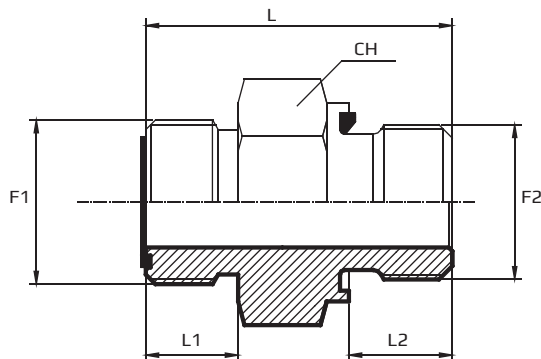

Taisni adapteri ar ORFS un BSP (colligo) ārējo vītņi

Adaptor male ORFS - male BSPP form E

Коннектор с ORFS и дюймовой внешними резьбами

F1 ORFS
F2 BSPP

| Kods Code Код | Vītne Thread Резьба | | Izmēri Dimensions Размеры | | | | PN Bar |
|---------------------|---------------------------|--------|---------------------------------|----------|----------|---------|-----------|
| | F1 | F2 | CH mm | L1 mm | L2 mm | L mm | |
| AMO06MG02R | 9/16" | 1/8" | 17 | 10 | 8 | 25,5 | 630 |
| AMO09MG04R | 11/16" | 1/4" | 19 | 11 | 12 | 32 | 630 |
| AMO11MG06R | 13/16" | 3/8" | 22 | 13 | 12 | 34,5 | 630 |
| AMO13MG08R | 1" | 1/2" | 27 | 15.5 | 14 | 41 | 420 |
| AMO14MG12R | 1.3/16" | 3/4" | 32 | 17 | 16 | 46 | 420 |
| AMO15MG16R | 1.7/16" | 1" | 41 | 17.5 | 18 | 50 | 420 |
| AMO21MG20R | 1.11/16" | 1.1/4" | 50 | 17.5 | 20 | 54 | 280 |
| AMO32MG24R | 2" | 1.1/2" | 55 | 17.5 | 22 | 57,5 | 280 |
| AMO06MG04R | 9/16" | 1/4" | 19 | 10 | 12 | 31 | 630 |
| AMO06MG06R | 9/16" | 3/8" | 22 | 10 | 12 | 31,5 | 630 |
| AMO06MG08R | 9/16" | 1/2" | 27 | 10 | 14 | 35,5 | 630 |
| AMO09MG02R | 11/16" | 1/8" | 19 | 11 | 8 | 27,5 | 630 |
| AMO09MG06R | 11/16" | 3/8" | 22 | 11 | 12 | 32,5 | 630 |
| AMO09MG08R | 11/16" | 1/2" | 27 | 11 | 14 | 36,5 | 630 |
| AMO09MG12R | 11/16" | 3/4" | 32 | 11 | 16 | 40 | 420 |
| AMO11MG04R | 13/16" | 1/4" | 22 | 13 | 12 | 35 | 630 |
| AMO11MG08R | 13/16" | 1/2" | 27 | 13 | 14 | 38,5 | 630 |
| AMO11MG12R | 13/16" | 3/4" | 32 | 13 | 16 | 42 | 420 |

Taisni adapteri ar ORFS un BSP (collīgo) ārējo vītņi

Adaptor male ORFS - male BSPP form E

Коннектор с ORFS и дюймовой внешними резьбами

F1 ORFS
F2 BSPP

Kods
Code
Код

Vītne
Thread
Резьба

Izmēri
Dimensions
Размеры