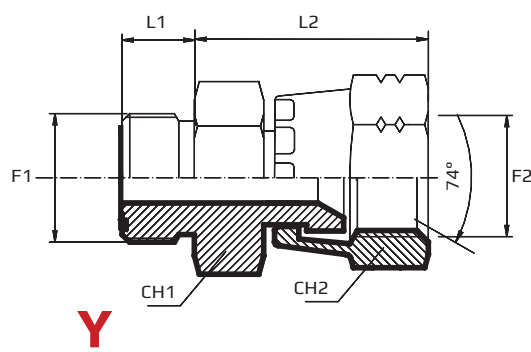

Taisni adapteri ar ORFS ārējo un JIC iekšējo vītņi

Adaptor male ORFS - female JIC

Коннектор с ORFS внешней и JIC внутренней резьбами

X

Y

F1 ORFS
F2 JIC

Kods
Code
Код

Vītne
Thread
Резьба

Izmēri
Dimensions
Размеры

	F1	F2	CH1 mm	CH2 mm	L1 mm	L2 mm	Forma Form		PN Bar
AMO06FGJ04	9/16	7/16	17	17	10	25	X		450
AMO09FGJ06	11/16	9/16	19	19	11	29	X		350
AMO11FGJ08	13/16	3/4	22	22	13	31.5	X		350
AMO13FGJ10	1	7/8	27	27	15.5	37.5	X		350
AMO14FGJ12	1.3/16	1.1/16	32	32	17	39	Y		350
AMO15FGJ16	1.7/16	1.5/16	41	41	17.5	44.5	Y		290
AMO21FGJ20	1.11/16	1.5/8	46	50	17.5	45.5	Y		240
AMO32FGJ24	2	1.7/8	55	60	17.5	55.5	Y		240
AMO09FGJ05	11/16	1/2	19	17	11	28	Y		450