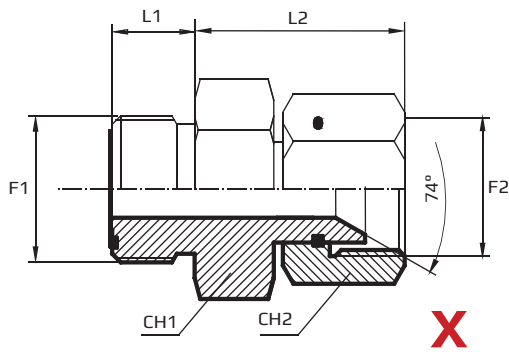

Taisni adapteri ar ORFS ārējo un JIC iekšējo vītņi

Adaptor male ORFS - female JIC

Коннектор с ORFS внешней и JIC внутренней резьбами

X

Y

F1 ORFS
F2 JIC

Kods
Code
Код

Vītne
Thread
Резьба

Izmēri
Dimensions
Размеры

	F1	F2	CH1 mm	CH2 mm	L1 mm	L2 mm	Forma Form		PN Bar
AMO06FGJ04	9/16	7/16	17	17	10	25	X		450
AMO09FGJ06	11/16	9/16	19	19	11	29	X		350
AMO11FGJ08	13/16	3/4	22	22	13	31.5	X		350
AMO13FGJ10	1	7/8	27	27	15.5	37.5	X		350
AMO14FGJ12	1.3/16	1.1/16	32	32	17	39	Y		350
AMO15FGJ16	1.7/16	1.5/16	41	41	17.5	44.5	Y		290
AMO21FGJ20	1.11/16	1.5/8	46	50	17.5	45.5	Y		240
AMO32FGJ24	2	1.7/8	55	60	17.5	55.5	Y		240
AMO09FGJ05	11/16	1/2	19	17	11	28	Y		450