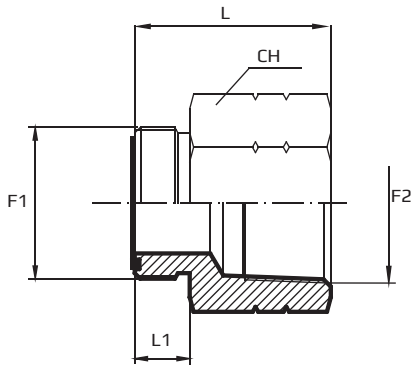

Caurejoši adapteri ar ORFS ārējo un NPT iekšējo vītņi

Adaptor male ORFS - fixed female NPT

Переборочный коннектор с ORFS внешней и NPT внутренней резьбами

F1 ORFS  
F2 NPTF

**Kods**  
Code  
Код

**Vītne**  
Thread  
Резьба

**Izmēri**  
Dimensions  
Размеры

Kods Code Код	Vītne Thread Резьба		Izmēri Dimensions Размеры			PN Bar
	F1	F2	CH mm	L1 mm	L mm	
<b>AMO06FFN04</b>	9/16	1/4	19	10	31,5	630
<b>AMO09FFN04</b>	11/16	1/4	19	11	32,5	630
<b>AMO11FFN06</b>	13/16	3/8	24	13	36	630
<b>AMO13FFN08</b>	1	1/2	30	15,5	44	420
<b>AMO14FFN12</b>	1.3/16	3/4	36	17	47	420
<b>AMO15FFN16</b>	1.7/16	1	41	17,5	54	420
<b>AMO21FFN20</b>	1.11/16	1.1/4	55	17,5	56,5	280
<b>AMO32FFN24</b>	2	1.1/2	60	17,5	56,5	280
<b>AMO11FFN04</b>	13/16	1/4	22	13	34,5	630
<b>AMO14FFN08</b>	1.3/16	1/2	32	17	45,5	420