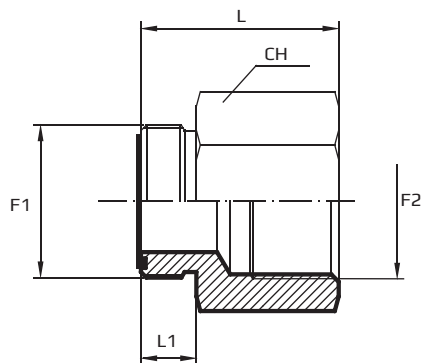

Caurejoši adapteri ar ORFS ārējo un BSP (collīgo) iekšējo vītņi

Adaptor male ORFS - fixed female BSPP

Переборочный коннектор с ORFS внешней и дюймовой внутренней резьбами

F1 ORFS
F2 BSPP

Kods Code Код	Vītne Thread Резьба		Izmēri Dimensions Размеры			PN Bar
	F1	F2	CH mm	L1 mm	L mm	
AMO06FFG04	9/16	1/4	19	10	31	630
AMO09FFG04	11/16	1/4	19	11	32	630
AMO11FFG06	13/16	3/8	24	13	35	630
AMO13FFG08	1	1/2	30	15.5	41,5	420
AMO14FFG12	1.3/16	3/4	36	17	46	420
AMO15FFG16	1.7/16	1	41	17.5	48,5	420
AMO21FFG20	1.11/16	1.1/4	55	17.5	53,5	280
AMO32FFG24	2	1.1/2	60	17.5	55,5	280
AMO11FFG04	13/16	1/4	22	13	34	630
AMO14FFG08	1.3/16	1/2	32	17	43	420