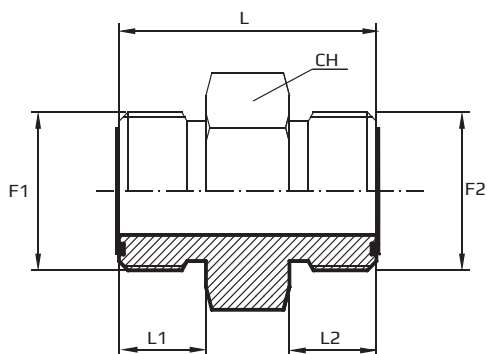

Taisni adapteri ar ORFS ārējo vītņi

Adaptor male ORFS - male ORFS

Коннектор с ORFS внешними резьбами

F1-F2 ORFS

Kods Code Код	Vītne Thread Резьба		Izmēri Dimensions Размеры				PN Bar
	F1	F2	CH mm	L1 mm	L2 mm	L mm	
AMO0606	9/16	9/16	17	10	10	27.5	630
AMO0909	11/16	11/16	19	11	11	31	630
AMO1111	13/16	13/16	22	13	13	35.5	630
AMO1313	1	1	27	15.5	15.5	42.5	420
AMO1414	1.3/16	1.3/16	32	17	17	47	420
AMO1515	1.7/16	1.7/16	41	17.5	17.5	49.5	420
AMO2121	1.11/16	1.11/16	46	17.5	17.5	51.5	280
AMO3232	2	2	55	17.5	17.5	53	280
AMO0906	11/16	9/16	19	11	10	30	630
AMO1109	13/16	11/16	22	13	11	33.5	630
AMO1311	1	13/16	27	15.5	13	40	420
AMO1409	1.3/16	11/16	32	17	11	41	420
AMO1411	1.3/16	13/16	32	17	13	43	420
AMO1413	1.3/16	1	32	17	15.5	45.5	420
AMO1514	1.7/16	1.3/16	41	17.5	17	49	420
AMO2115	1.11/16	1.7/16	46	17.5	17.5	51.5	280