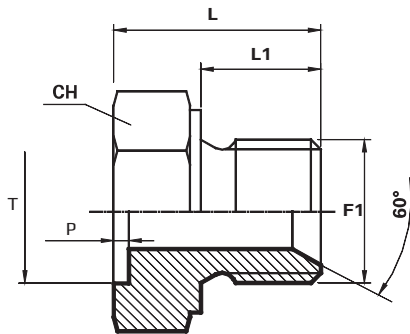

Metināmi adapteri ar BSP (colligo) ārējo vītņi un iedobi

Welding Adaptor BSPP

Приварной адаптер с дюймовой внешней резьбой

F1 BSPP

Kods
Code
Код

Vītne
Thread
Резьба

Izmēri
Dimensions
Размеры

	F1	CH mm	L1 mm	L mm	T mm	P mm	PN Bar
AMNS04T08	1/4"	19	11	18	8	4	300
AMNS04T10	1/4"	19	11	18	10	4	300
AMNS04T12	1/4"	19	11	18	12	4	300
AMNS06T10	3/8"	22	12.5	20.5	10	6	280
AMNS06T12	3/8"	22	12.5	20.5	12	5.5	280
AMNS06T14	3/8"	22	12.5	20.5	14	5.5	280
AMNS08T14	1/2"	27	14	24	14	6	200
AMNS08T15	1/2"	27	14	24	15	6	200
AMNS08T16	1/2"	27	14	24	16	6	200
AMNS08T15FP	1/2"	27	14	24	15	6	200
AMNS08T16FP	1/2"	27	14	24	16	6	200
AMNS12T25	3/4"	32	16	26	25	6	200
AMNS16T26	1"	41	18	31	26	7	120