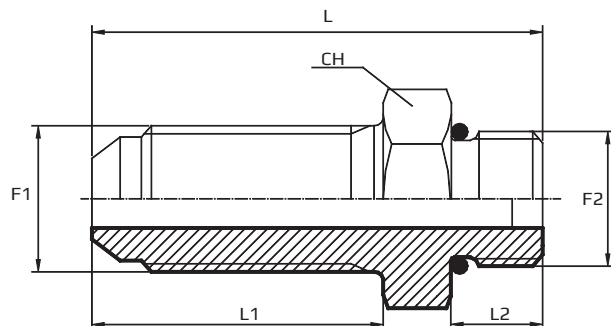

Pagarināti taisni adapteri ar JIC un UNF ārējo vītņi

Long connector male JIC - male UNF

Удлиненный коннектор с JIC и UNF внешними резьбами

F1 JIC
F2 UNF

Kods Code Код	Vītne Thread Резьба		Izmēri Dimensions Размеры				PN Bar
	F1	F2	CH mm	L1 mm	L2 mm	L mm	
AMJ04MU04L	7/16"	7/16"	14	35	9.1	52	345
AMJ04MU05L	7/16"	1/2"	17	35	9.1	52	345
AMJ04MU06L	7/16"	9/16"	17	35	10	53	345
AMJ05MU05L	1/2"	1/2"	17	37	9.1	54	345
AMJ06MU06L	9/16"	9/16"	17	39	10	58	345
AMJ06MU08L	9/16"	3/4"	22	39	11.1	60	310
AMJ08MU08L	3/4"	3/4"	22	48	11.1	69	310
AMJ08MU10L	3/4"	7/8"	27	48	12.7	72	240
AMJ08MU12L	3/4"	1".1/16	32	48	15.1	76	240
AMJ10MU08L	7/8"	3/4"	24	48	11.1	75	240
AMJ10MU10L	7/8"	7/8"	27	53	12.7	79	240
AMJ10MU12L	7/8"	1".1/16	32	53	15.1	81	240
AMJ12MU08L	1".1/16	3/4"	30	53	11.1	86	240
AMJ12MU10L	1".1/16	7/8"	30	63	12.7	88	240
AMJ12MU12L	1".1/16	1".1/16	32	63	15.1	91	240
AMJ12MU16L	1".1/16	1".5/16	41	63	15.1	92	210
AMJ16MU12L	1".5/16	1".1/16	36	72	15.1	100	210
AMJ16MU16L	1".5/16	1".5/16	41	72	15.1	100.5	210
AMJ16MU20L	1".5/16	1".5/8	50	72	15.1	103	170
AMJ20MU20L	1".5/8	1".5/8	50	88	15.1	119	170
AMJ24MU24L	1".7/8	1".7/8	55	98	15.1	130	140