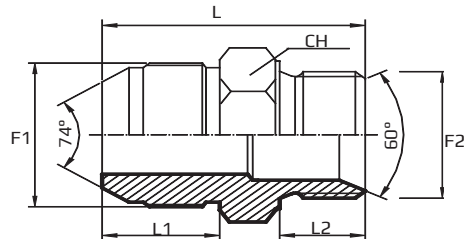

Taisni adapteri ar JIC un 60° BSP (collīgo) ārējo vītņi

Adaptor male JIC - male BSPP with 60° cone

Коннектор с JIC и дюймовой 60°-ной внешними резьбами

F1 JIC  
F2 BSPP

Kods Code Код	Vītne Thread Резьба		Izmēri Dimensions Размеры				PN Bar
	F1	F2	CH mm	L1 mm	L2 mm	L mm	
AMJ04MG02SV	7/16"	1/8"	14	14	8	29	345
AMJ04MG04SV	7/16"	1/4"	19	14	12	34.5	345
AMJ04MG06SV	7/16"	3/8"	22	14	12	34.5	310
AMJ04MG08SV	7/16"	1/2"	27	14	14	38	240
AMJ05MG02SV	1/2"	1/8"	14	14	8	29	345
AMJ05MG04SV	1/2"	1/4"	19	14	12	34.5	345
AMJ05MG06SV	1/2"	3/8"	22	14	12	34.5	310
AMJ05MG08SV	1/2"	1/2"	27	14	14	38	240
AMJ06MG02SV	9/16"	1/8"	17	14	8	30.5	345
AMJ06MG04SV	9/16"	1/4"	19	14.1	12	34.6	345
AMJ06MG06SV	9/16"	3/8"	22	14.1	12	34.5	310
AMJ06MG08SV	9/16"	1/2"	27	14.1	14	38	240
AMJ08MG04SV	3/4"	1/4"	22	17	12	37.5	310
AMJ08MG06SV	3/4"	3/8"	22	16.7	12	36	310
AMJ08MG08SV	3/4"	1/2"	27	16.7	14	41	240
AMJ08MG12SV	3/4"	3/4"	32	17	16	45	240
AMJ10MG06SV	7/8"	3/8"	24	19.5	19	45	240
AMJ10MG08SV	7/8"	1/2"	27	19.5	14	43.5	240
AMJ10MG12SV	7/8"	3/4"	32	19.5	16	47.5	240