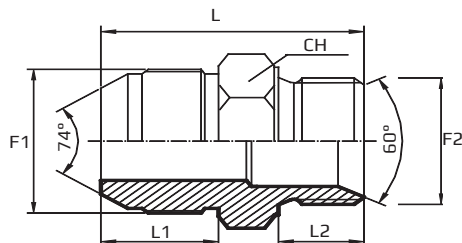

Taisni adapteri ar JIC un 60° BSP (colligo) ārējo vītņi

Adaptor male JIC - male BSPP with 60° cone

Коннектор с JIC и дюймовой 60°-ной внешними резьбами

F1 JIC
F2 BSPP

Kods Code Код	Vītne Thread Резьба		Izmēri Dimensions Размеры				PN Bar
	F1	F2	CH mm	L1 mm	L2 mm	L mm	
AMJ10MG16SV	7/8"	1"	41	19.3	18	49.8	210
AMJ12MG06SV	1".1/16	3/8"	30	21.9	12	45	240
AMJ12MG08SV	1".1/16	1/2"	30	21.9	14	47	240
AMJ12MG12SV	1".1/16	3/4"	32	21.9	16	49.9	210
AMJ12MG16SV	1".1/16	1"	41	21.9	18	52.4	210
AMJ16MG12SV	1".5/16	3/4"	36	23.1	16	51.1	210
AMJ16MG16SV	1".5/16	1"	41	23.1	18	53.6	210
AMJ16MG20SV	1".5/16	1".1/4	50	23.1	20	57.1	210
AMJ16MG24SV	1".5/16	1".1/2	55	23.1	21	58.3	170
AMJ20MG16SV	1".5/8	1"	46	24.3	18	55.3	170
AMJ20MG20SV	1".5/8	1".1/4	50	24.3	20	58.3	170
AMJ20MG24SV	1".5/8	1".1/2	55	24.3	22	60.3	140
AMJ24MG16SV	1".7/8	1"	50	27.5	18	59.5	140
AMJ24MG20SV	1".7/8	1".1/4	50	27.5	20	61.5	140
AMJ24MG24SV	1".7/8	1".1/2	55	27.5	22	65.5	140