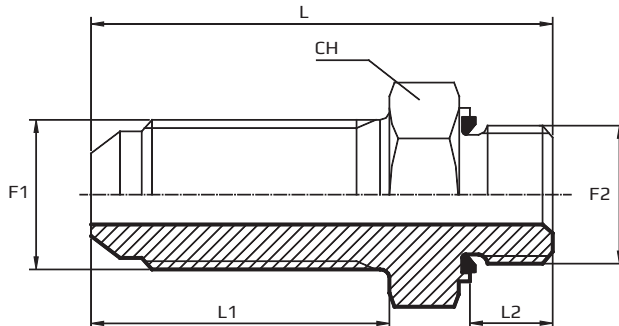

Pagarināti taisni adapteri ar JIC un BSP (collīgo) ārējo vītņi

Long connector male JIC - male BSPP form E

Удлиненный коннектор с JIC и дюймовой внешними резьбами

F1 JIC  
F2 BSPP

**Kods**  
Code  
Код

**Vītne**  
Thread  
Резьба

**Izmēri**  
Dimensions  
Размеры

	F1	F2	CH mm	L1 mm	L2 mm	L mm			PN Bar
<b>AMJ04MG02L</b>	7/16"	1/8"	14	35	6.7	50			345
<b>AMJ04MG04L</b>	7/16"	1/4"	19	35	10.2	54			345
<b>AMJ05MG02L</b>	1/2"	1/8"	14	37	6.7	52			345
<b>AMJ05MG04L</b>	1/2"	1/4"	19	37	10.2	56			345
<b>AMJ05MG06L</b>	1/2"	3/8"	22	37	10.2	57			310
<b>AMJ06MG04L</b>	9/16"	1/4"	19	39	10.2	58			345
<b>AMJ06MG06L</b>	9/16"	3/8"	22	39	10.2	59			310
<b>AMJ06MG08L</b>	9/16"	1/2"	27	39	12.2	63			240
<b>AMJ08MG04L</b>	3/4"	1/4"	22	48	10.2	68			310
<b>AMJ08MG06L</b>	3/4"	3/8"	22	48	10.2	68			310
<b>AMJ08MG08L</b>	3/4"	1/2"	27	48	12.2	72			240
<b>AMJ10MG06L</b>	7/8"	3/8"	24	53	10.2	74			240
<b>AMJ10MG08L</b>	7/8"	1/2"	27	53	12.2	77			240
<b>AMJ10MG12L</b>	7/8"	3/4"	36	53	14.2	80			240
<b>AMJ12MG08L</b>	1".1/16	1/2"	30	63	12.2	87			240
<b>AMJ12MG12L</b>	1".1/16	3/4"	36	63	14.2	90			240
<b>AMJ12MG16L</b>	1".1/16	1"	41	63	15.4	93			210
<b>AMJ16MG12L</b>	1".5/16	3/4"	36	72	14.2	99			210

Pagarināti taisni adapteri ar JIC un BSP (collīgo) ārējo vītņi

Long connector male JIC - male BSPP form E

Удлинённый коннектор с JIC и дюймовой внешними резьбами

F1 JIC  
F2 BSPP

**Kods**  
Code  
Код

**Vītne**  
Thread  
Резьба

**Izmēri**  
Dimensions  
Размеры

	F1	F2	CH mm	L1 mm	L2 mm	L mm				PN Bar
<b>AMJ16MG16L</b>	1".5/16	1"	41	72	15.4	102				210
<b>AMJ16MG20L</b>	1".5/16	1".1/4	50	72	17.4	106				210
<b>AMJ20MG16L</b>	1".5/8	1"	46	88	15.4	119				170
<b>AMJ20MG20L</b>	1".5/8	1".1/4	50	88	17.4	122				170
<b>AMJ24MG20L</b>	1".7/8	1".1/4	50	98	17.4	132				140
<b>AMJ24MG24L</b>	1".7/8	1".1/2	55	98	19.4	135				140