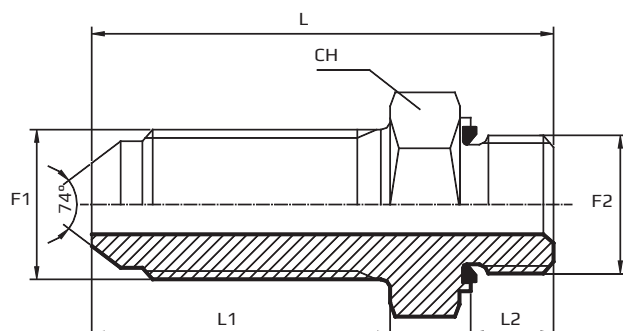

Pagarināti taisni adapteri ar JIC un BSP (collīgo) ārējo vītņi

Long connector male JIC - male BSPP form E

Удлиненный коннектор с JIC и дюймовой внешними резьбами

F1 JIC  
F2 BSPP

**Kods**  
Code  
Код

**Vītne**  
Thread  
Резьба

**Izmēri**  
Dimensions  
Размеры

	F1	F2	CH mm	L1 mm	L2 mm	L mm			PN Bar
<b>AMJ04MG02L</b>	7/16"	1/8"	14	35	6.7	50			345
<b>AMJ04MG04L</b>	7/16"	1/4"	19	35	10.2	54			345
<b>AMJ05MG02L</b>	1/2"	1/8"	14	37	6.7	52			345
<b>AMJ05MG04L</b>	1/2"	1/4"	19	37	10.2	56			345
<b>AMJ05MG06L</b>	1/2"	3/8"	22	37	10.2	57			310
<b>AMJ06MG04L</b>	9/16"	1/4"	19	39	10.2	58			345
<b>AMJ06MG06L</b>	9/16"	3/8"	22	39	10.2	59			310
<b>AMJ06MG08L</b>	9/16"	1/2"	27	39	12.2	63			240
<b>AMJ08MG04L</b>	3/4"	1/4"	22	48	10.2	68			310
<b>AMJ08MG06L</b>	3/4"	3/8"	22	48	10.2	68			310
<b>AMJ08MG08L</b>	3/4"	1/2"	27	48	12.2	72			240
<b>AMJ10MG06L</b>	7/8"	3/8"	24	53	10.2	74			240
<b>AMJ10MG08L</b>	7/8"	1/2"	27	53	12.2	77			240
<b>AMJ10MG12L</b>	7/8"	3/4"	36	53	14.2	80			240
<b>AMJ12MG08L</b>	1".1/16	1/2"	30	63	12.2	87			240
<b>AMJ12MG12L</b>	1".1/16	3/4"	36	63	14.2	90			240
<b>AMJ12MG16L</b>	1".1/16	1"	41	63	15.4	93			210
<b>AMJ16MG12L</b>	1".5/16	3/4"	36	72	14.2	99			210

Pagarināti taisni adapteri ar JIC un BSP (collīgo) ārējo vītņi

Long connector male JIC - male BSPP form E

Удлинённый коннектор с JIC и дюймовой внешними резьбами

F1 JIC  
F2 BSPP

**Kods**  
Code  
Код

**Vītne**  
Thread  
Резьба

**Izmēri**  
Dimensions  
Размеры

	F1	F2	CH mm	L1 mm	L2 mm	L mm				PN Bar
<b>AMJ16MG16L</b>	1".5/16	1"	41	72	15.4	102				210
<b>AMJ16MG20L</b>	1".5/16	1".1/4	50	72	17.4	106				210
<b>AMJ20MG16L</b>	1".5/8	1"	46	88	15.4	119				170
<b>AMJ20MG20L</b>	1".5/8	1".1/4	50	88	17.4	122				170
<b>AMJ24MG20L</b>	1".7/8	1".1/4	50	98	17.4	132				140
<b>AMJ24MG24L</b>	1".7/8	1".1/2	55	98	19.4	135				140