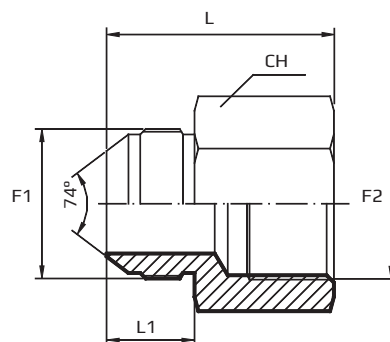

Taisni adapteri ar JIC ārējo un BSP (collīgo) iekšējo vītņi

Adaptor male JIC – fixed female BSPP

Коннектор с JIC внешней и дюймовой внутренней резьбами

F1 JIC
F2 BSPP

Kods Code Код	Vītne Thread Резьба		Izmēri Dimensions Размеры			PN Bar
	F1	F2	CH mm	L1 mm	L mm	
AMJ04FFG02	7/16"	1/8"	14	14	30	345
AMJ04FFG04	7/16"	1/4"	19	14	35	345
AMJ05FFG02	1/2"	1/8"	14	14	30	345
AMJ05FFG04	1/2"	1/4"	19	14	35	345
AMJ06FFG04	9/16"	1/4"	19	14.1	35	345
AMJ06FFG06	9/16"	3/8"	22	14.1	36	310
AMJ08FFG04	3/4"	1/4"	22	16.7	39	310
AMJ08FFG06	3/4"	3/8"	22	16.7	39	310
AMJ08FFG08	3/4"	1/2"	30	16.7	43	240
AMJ10FFG08	7/8"	1/2"	30	19.3	45.5	240
AMJ12FFG08	1".1/16	1/2"	30	21.9	48	240
AMJ12FFG12	1".1/16	3/4"	36	21.9	51	240
AMJ16FFG16	1".5/16	1"	41	23.1	54	210
AMJ20FFG16	1".5/8	1"	46	24.3	55.5	170
AMJ20FFG20	1".5/8	1".1/4	50	24.3	60.5	170
AMJ24FFG20	1".7/8	1".1/4	50	27.5	64	140
AMJ24FFG24	1".7/8	1".1/2	60	27.5	65.5	140