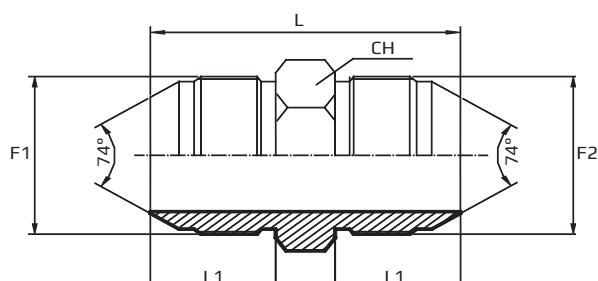

Taisni adapteri ar JIC ārējo vītņi

Adaptor male JIC - male JIC

Коннектор с JIC внешними резьбами

F1-F2 JIC

Kods
Code
Код

Vītne
Thread
Резьба

Izmēri
Dimensions
Размеры

	F1	F2	CH	L1	L	PN
			mm	mm	mm	
AMJ0404	7/16"	7/16"	12	14	35	345
AMJ0505	1/2"	1/2"	14	14	35	345
AMJ0606	9/16"	9/16"	17	14.1	36	345
AMJ0808	3/4"	3/4"	22	16.7	41	310
AMJ1010	7/8"	7/8"	24	19.3	48	240
AMJ1212	1".1/16	1".1/16	30	21.9	55	240
AMJ1616	1".5/16	1".5/16	36	23.1	57	210
AMJ2020	1".5/8	1".5/8	46	24.3	61.5	170
AMJ2424	1".7/8	1".7/8	50	27.5	70	140