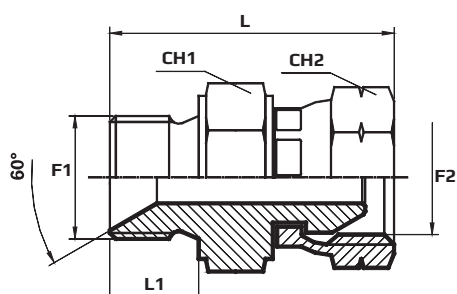

Taisni adapteri ar BSP (colligo) ārējo un kustīgu metrisku iekšējo vītņi

Adaptor male BSPP – metric swivel female

Адаптер с дюймовой внешней и подвижной метрической внутренней резьбами

F1 BSPP
F2 METR.

Kods
Code
Код

Vītne
Thread
Резьба

Izmēri
Dimensions
Размеры

| | F1 | F2 | CH1 mm | CH2 mm | L1 mm | L mm | | | | PN Bar |
|-------------------|------|--------|-----------|-----------|----------|---------|--|--|--|-----------|
| AMFDGM0414 | 1/4" | 14X1.5 | 19 | 19 | 11 | 35.5 | | | | 300 |
| AMFDGM0822 | 1/2" | 22X1.5 | 27 | 27 | 14 | 44 | | | | 200 |