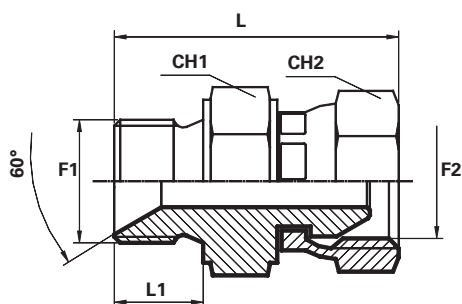

Taisni adapteri ar cilindrisku ārējo un kustīgu cilindrisku iekšējo vītņi

Adaptor male BSPP – swivel female BSPP

F1 Cilindriska / BSPP
F2 Cilindriska / BSPP

Kods Code	Vītne Thread		Izmēri Dimensions				PN Bar
	F1	F2	CH1 mm	CH2 mm	L1 mm	L mm	
AMFDG0204	1/8"	1/4"	14	19	9.5	33.6	300
AMFDG0406	1/4"	3/8"	19	22	11	38.8	280
AMFDG0408	1/4"	1/2"	19	27	11	42.2	200
AMFDG0604	3/8"	1/4"	22	19	12.5	37.6	280
AMFDG0608	3/8"	1/2"	22	27	12.5	43.7	200
AMFDG0612	3/8"	3/4"	27	32	12.5	47.5	200
AMFDG0804	1/2"	1/4"	27	19	14	40.1	200
AMFDG0806	1/2"	3/8"	27	22	14	42.8	200
AMFDG0812	1/2"	3/4"	27	32	14	49	200
AMFDG1206	3/4"	3/8"	32	22	16	44.8	200
AMFDG1208	3/4"	1/2"	32	27	16	47.2	200
AMFDG1216	3/4"	1"	32	38	16	52.4	200
AMFDG1612	1"	3/4"	41	32	18	57.5	120
AMFDG1620	1"	1.1/4"	41	50	18	63.5	105
AMFDG2016	1.1/4"	1"	50	38	20.5	59.9	105
AMFDG2024	1.1/4"	1.1/2"	50	55	20.5	61.5	105
AMFDG2420	1.1/2"	1.1/4"	55	50	21	66.5	105
AMFDG2432*	1.1/2"	2"	55	70	21	75.3	70
AMFDG3224	2"	1.1/2"	70	55	25	78.5	70