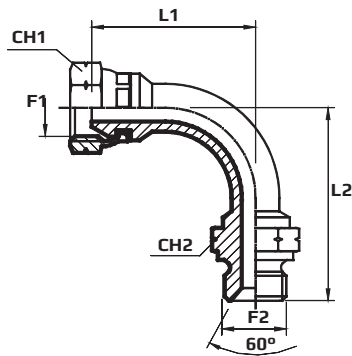

90° adapteri ar metrisku ārējo un kustīgu metrisku iekšējo vītņi

90° Adaptor metric male - metric swivel female

Прямоугольный адаптер с внешней и подвижной внутренней метрическими резьбами

F1 - F2 METR.

Kods
Code
Код

Vītne
Thread
Резьба

Izmēri
Dimensions
Размеры

	F1	F2	CH1 mm	CH2 mm	L1 ≈ mm	L2 ≈ mm			PN Bar
AMF90M1010	10X1	10X1	15	14	29	33			350
AMF90M1212	12x1.5	12X1.5	17	17	35	33			300
AMF90M1414	14X1.5	14X1.5	19	19	28	30			300
AMF90M1616	16X1.5	16X1.5	22	22	39	48			250
AMF90M1818	18X1.5	18X1.5	24	24	41	48			250
AMF90M2020	20X1.5	20X1.5	27	27	44.5	61.5			200
AMF90M2222	22X1.5	22X1.5	27	27	44.5	61.5			200
AMF90M2424	24X1.5	24X1.5	30	30	54	69			200
AMF90M2626	26X1.5	26X1.5	32	32	55.5	77			200