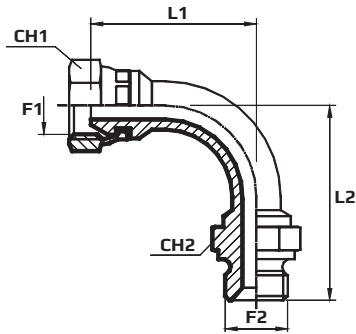

90° BSP (colligie) adapteri ar ārējo un kustīgu iekšējo vītņi

90° Adaptor male BSPP - swivel female BSPP

Прямоугольный дюймовый адаптер с внешней и подвижной внутренней резьбами

F1 - F2 BSPP

**Kods**  
Code  
Код

**Vītne**  
Thread  
Резьба

**Izmēri**  
Dimensions  
Размеры

	F1	F2	CH1 mm	CH2 mm	L1 ≈ mm	L2 ≈ mm			PN Bar
<b>AMF90G0202</b>	1/8"	1/8"	15	14	29	33			350
<b>AMF90G0404</b>	1/4"	1/4"	19	19	28	39			300
<b>AMF90G0606</b>	3/8"	3/8"	22	22	39.5	46.5			280
<b>AMF90G0808</b>	1/2"	1/2"	27	27	44.5	61.5			200
<b>AMF90G1010</b>	5/8"	5/8"	28	30	54	69			200
<b>AMF90G1212</b>	3/4"	3/4"	32	32	56.5	77			200
<b>AMF90G1616</b>	1"	1"	38	41	71	87			120
<b>AMF90G2020 *</b>	1.1/4"	1.1/4"	50	50	66	79			105
<b>AMF90G2424 *</b>	1.1/2"	1.1/2"	55	55	89	100			105
<b>AMF90G3232 *</b>	2"	2"	70	65	107	126			70