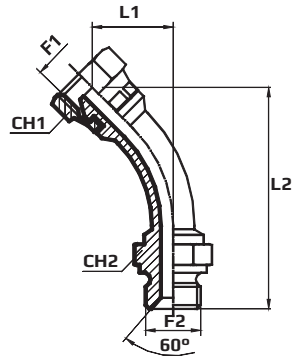

45° BSP (colligie) adapteri ar ārējo un kustīgu iekšējo vītņi

45° Adaptor male BSPP - swivel female BSPP

45°-ный угловой дюймовый адаптер с внешней и подвижной внутренней резьбами

F1 - F2 BSPP

**Kods**  
Code  
Код

**Vītne**  
Thread  
Резьба

**Izmēri**  
Dimensions  
Размеры

	F1	F2	CH1	CH2	L1	L2	PN
			mm	mm	≈ mm	≈ mm	
AMF45G0202	1/8"	1/8"	15	14	-	-	350
AMF45G0404	1/4"	1/4"	19	19	23	55	300
AMF45G0606	3/8"	3/8"	22	22	26	63	280
AMF45G0808	1/2"	1/2"	27	27	30	81	200
AMF45G1010	5/8"	5/8"	28	30	-	-	200
AMF45G1212	3/4"	3/4"	32	32	35	115	200
AMF45G1616	1"	1"	38	41	38	121	120
AMF45G2020 *	1.1/4"	1.1/4"	50	50	58	73	105
AMF45G2424 *	1.1/2"	1.1/2"	55	55	60	96	105
AMF45G3232 *	2"	2"	70	65	65	120	70