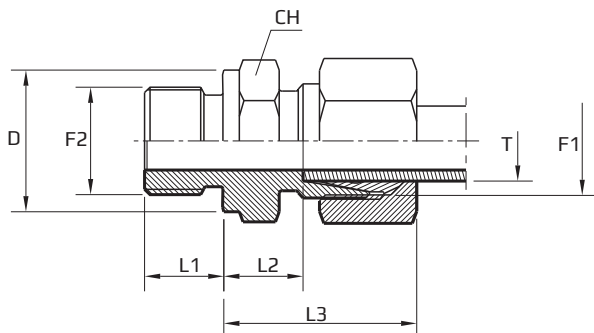

Taisni adapteri ar ārējo DIN un ārējo BSP (collīgo) vītņi

Male stud coupling form B DIN 3852

Коннектор с DIN и дюймовой внешними резьбами

F1 METR.

F2 BSPP

Tikai korpusam pievienot kodu .1

Body only add code .1

Только корпус добавить код .1

(AMExxLMGxx.1)

Kods Code Код	Vītne Thread Резьба	Izmēri Dimensions Размеры							Svars Sērija Weight Series Вес Серия			
		F1	F2	T mm	CH mm	L1 mm	L2 mm	L3 mm	D mm	PN Bar	kg 100pz	
AME20SMG12	30X2	3/4"	20	32	16	20,5	42	32	400	27,0	S	
AME20SMG16	30x2	1"	20	41	18	22,5	44	39	400		S	
AME25SMG12	36X2	3/4"	25	41	16	23	47	32	400	46,5	S	
AME25SMG16	36X2	1"	25	41	18	23	47	39	400	49,0	S	
AME30SMG16	42X2	1"	30	46	18	23,5	50	39	400	57,8	S	
AME30SMG20	42x2	1.1/4"	30	50	20	23,5	50	39	400		S	
AME38SMG20	52X2	1.1/4"	38	55	20	26	57	49	315	91,9	S	
AME38SMG24	52X2	1.1/2"	38	55	22	26	57	55	315	92,0	S