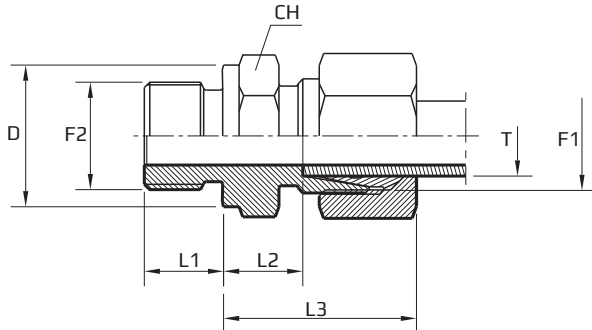

Taisni adapteri ar ārējo DIN un ārējo BSP (colligo) vītņi

Male stud coupling form B DIN 3852

Коннектор с DIN и дюймовой внешними резьбами

F1 METR.
F2 BSPP

Tikai korpusam pievienot kodu .1
Body only add code .1
Только корпус добавить код .1

(AMExxLSMGxx.1)

Kods Code Код	Vītne Thread Резьба	Izmēri Dimensions Размеры							PN Bar	Svars Weight Вес	Sērija Series Серия		
		F1	F2	T mm	CH mm	L1 mm	L2 mm	L3 mm				D mm	kg 100pz
AME22LSMG12	30X2	3/4"	22	32	16	16,5	33	32	160	18,0	L		
AME22LSMG16	30X2	1"	22	41	18	17,5	34	39	160	27,8	L		
AME28LSMG12	36X2	3/4"	28	41	16	17,5	34	32	160	25,6	L		
AME28LSMG16	36X2	1"	28	41	18	17,5	34	39	160	25,0	L		
AME35LSMG16	45X2	1"	35	46	18	17,5	39	39	160	37,8	L		
AME35LSMG20	45X2	1.1/4"	35	50	20	17,5	39	49	160	41,0	L		
AME42LSMG20	52X2	1.1/4"	42	55	20	19	42	49	160		L		
AME42LSMG24	52X2	1.1/2"	42	55	22	19	42	55	160	46,0	L		
AME06SMG04	14X1,5	1/4"	6	19	12	13	28	18	630	5,2	S		
AME06SMG08	14X1,5	1/2"	6	27	14	18	33	26	630	10,8	S		
AME08SMG04	16X1,5	1/4"	8	19	12	15	30	18	630	6,0	S		
AME08SMG06	16X1,5	3/8"	8	22	12	15,5	30	22	630	8,0	S		
AME10SMG04	18X1,5	1/4"	10	19	12	14,5	31	18	630	7,5	S		
AME10SMG06	18X1,5	3/8"	10	22	12	15	31	22	630	9,0	S		
AME10SMG08	18X1,5	1/2"	10	27	14	17,5	34	26	630	12,9	S		
AME12SMG04	20X1,5	1/4"	12	22	12	16,5	33	18	630	9,3	S		
AME12SMG06	20X1,5	3/8"	12	22	12	17	33	22	630	10,2	S		
AME12SMG08	20X1,5	1/2"	12	27	14	17,5	34	26	630	13,5	S		
AME14SMG06	22X1,5	3/8"	14	24	12	18,5	36,5	22	630	12,8	S		
AME14SMG08	22X1,5	1/2"	14	27	14	19	37	26	630	15,2	S		
AME16SMG06	24X1,5	3/8"	16	27	12	18	36	22	400	15,3	S		
AME16SMG08	24X1,5	1/2"	16	27	14	18,5	37	26	400	16,0	S		
AME16SMG12	24X1,5	3/4"	16	32	16	20,5	39	32	400	22,6	S		
AME20SMG08	30X2	1/2"	20	32	14	20,5	42	26	400	24,3	S