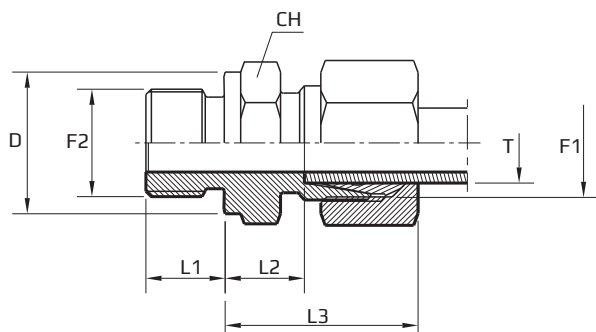

Taisni adapteri ar ārējo DIN un ārējo BSP (colligo) vītņi

Male stud coupling form B DIN 3852

Коннектор с DIN и дюймовой внешними резьбами

F1 METR.

F2 BSPP

Tikai korpusam pievienot kodu .1

Body only add code .1

Только корпус добавить код .1

(AMExxLMGxx.1)

Kods Code Код	Vītne Thread Резьба		Izmēri Dimensions Размеры					Svars Sērija Weight Series Вес Серия			
	F1	F2	T mm	CH mm	L1 mm	L2 mm	L3 mm	D mm	PN Bar	kg 100pz	
AME06LMG02	12X1,5	1/8"	6	14	8	8,5	23	14	315	2,5	L
AME06LMG04	12X1,5	1/4"	6	19	12	10	25	18	315	3,5	L
AME06LMG06	12X1,5	3/8"	6	22	12	11,5	26	22	315	5,6	L
AME06LMG08	12X1,5	1/2"	6	27	14	12	27	26	315	7,3	L
AME08LMG02	14X1,5	1/8"	8	14	8	8,5	24	14	315	3,1	L
AME08LMG04	14X1,5	1/4"	8	19	12	10	25	18	315	4,5	L
AME08LMG06	14X1,5	3/8"	8	22	12	11,5	26	22	315	6,0	L
AME08LMG08	14X1,5	1/2"	8	27	14	12	27	26	315	9,0	L
AME10LMG02	16X1,5	1/8"	10	17	8	10,5	26	14	315	4,0	L
AME10LMG04	16X1,5	1/4"	10	19	12	11	26	18	315	4,7	L
AME10LMG06	16X1,5	3/8"	10	22	12	12,5	27	22	315	6,0	L
AME10LMG08	16X1,5	1/2"	10	27	14	13	28	26	315	9,2	L
AME12LMG04	18X1,5	1/4"	12	19	12	12	27	18	315	6,1	L
AME12LMG06	18X1,5	3/8"	12	22	12	12,5	27	26	315	6,5	L
AME12LMG08	18X1,5	1/2"	12	27	14	13	28	26	315	9,5	L
AME12LMG12	18X1,5	3/4"	12	32	16	14	29	32	315	14,7	L
AME15LMG06	22X1,5	3/8"	15	24	12	13,5	29	22	315	9,7	L
AME15LMG08	22X1,5	1/2"	15	27	14	14	29	26	315	11,5	L
AME15LMG12	22X1,5	3/4"	15	32	16	15	30	32	315	16,1	L
AME18LMG06	26X1,5	3/8"	18	27	12	14	29	22	315	13,3	L
AME18LMG08	26X1,5	1/2"	18	27	14	14,5	31	26	315	13,0	L
AME18LMG12	26X1,5	3/4"	18	32	16	14,5	31	32	315	17,3	L
AME22LMG08	30X2	1/2"	22	32	14	16,5	33	26	160	17,7	L