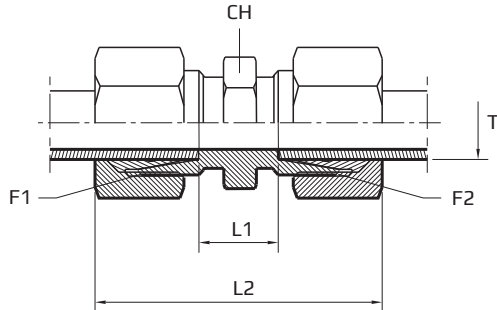

Taisni adapteri ar DIN ārējo vītņi

Straight coupling

Коннектор с внешними DIN резьбами

F1-F2 METR.

Tikai korpusam pievienot kodu .1

Body only add code .1

Только корпус добавить код .1

(AMExxxx.1)

Kods Code Код	Vītne Thread Резьба		Izmēri Dimensions Размеры				PN Bar	Svars Weight Вес	Sērija Series Серия
	F1	F2	T mm	CH mm	L1 mm	L2 mm			
AME06L	12x1,5	12x1,5	6	12	10	39	315	3,6	L
AME08L	14x1,5	14x1,5	8	14	11	40	315	5,0	L
AME10L	16x1,5	16x1,5	10	17	13	42	315	7,0	L
AME12L	18x1,5	18x1,5	12	19	14	43	315	8,7	L
AME15L	22x1,5	22x1,5	15	24	16	46	315	14,0	L
AME18L	26x1,5	26x1,5	18	27	16	48	315	20,0	L
AME22L	30x2	30x2	22	32	20	52	160	26,0	L
AME28L	36x2	36x2	28	41	21	54	160	32,0	L
AME35L	45x2	45x2	35	46	20	63	160	60,0	L
AME42L	52x2	52x2	42	55	21	66	160	74,0	L
AME06S	14x1,5	14x1,5	6	14	16	45	630	4,1	S
AME08S	16x1,5	16x1,5	8	17	18	47	630	6,1	S
AME10S	18x1,5	18x1,5	10	19	17	49	630	8,0	S
AME12S	20x1,5	20x1,5	12	22	19	51	630	11,5	S
AME14S	22x1,5	22x1,5	14	24	22	57	630	18,0	S
AME16S	24x1,5	24x1,5	16	27	21	57	400	23,0	S
AME20S	30x2	30x2	20	32	23	66	400	35,0	S
AME25S	36x2	36x2	25	41	26	74	400	68,0	S
AME30S	42x2	42x2	30	46	27	80	400	83,0	S
AME38S	52x2	52x2	38	55	29	90	315	121,0	S