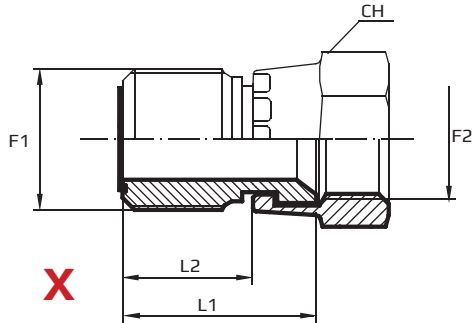

Taisni adapteri ar ORFS ārējo un kustīgu iekšējo vītņi

Adaptor swivel female ORFS- male ORFS

Коннектор с внешней и подвижной внутренней ORFS резьбами

F1-F2 ORFS

Kods Code Код	Tips Type Тип	Vītne Thread Резьба		Izmēri Dimensions Размеры			PN Bar
		F1	F2	CH mm	L1 mm	L2 mm	
AFGO09M006	X	11/16	9/16	22	20	10	630
AFGO11M006	Y	13/16	9/16	24	22	10	630
AFGO13M006	Y	1	9/16	30	23	10	420
AFGO14M006	Y	1.3/16	9/16	36	25	10	420
AFGO15M006	Y	1.7/16	9/16	41	26	10	420
AFGO21M006	Y	1.11/16	9/16	50	26.5	10	280
AFGO32M006	Y	2	9/16	60	26.5	10	280
AFGO11M009	X	13/16	11/16	24	23	11	630
AFGO13M009	Y	1	11/16	30	24	11	420
AFGO14M009	Y	1.3/16	11/16	36	26	11	420
AFGO15M009	Y	1.7/16	11/16	41	27	11	420
AFGO21M009	Y	1.11/16	11/16	50	27.5	11	280
AFGO32M009	Y	2	11/16	60	27.5	11	280

**X** Ar fiksētu uzgriežnis  
With fixed nut  
С фиксированной гайкой

**Y** Ar atbīdāmu uzgriežnis  
With slip-on nut  
С подвижной гайкой

Taisni adapteri ar ORFS ārējo un kustīgu iekšējo vītņi

Adaptor swivel female ORFS- male ORFS

Коннектор с внешней и подвижной внутренней ORFS резьбами

F1 - ORFS  
F2 - ORFS

F1-F2 ORFS

Kods Code Код	Tips Type Тип	Vītne Thread Резьба		Izmēri Dimensions Размеры			PN Bar
		F1	F2	CH mm	L1 mm	L2 mm	
AFGO13MO11	Y	1	13/16	30	25.5	13	420
AFGO14MO11	Y	1.3/16	13/16	36	27.5	13	420
AFGO14MO15	X	1.3/16	1.7/16				
AFGO15MO11	Y	1.7/16	13/16	41	29	13	420
AFGO15MO21	X	1.7/16	1.11/16				
AFGO21MO11	Y	1.11/16	13/16	50	29.5	13	280
AFGO32MO11	Y	2	13/16	60	29.5	13	280
AFGO14MO13	X	1.3/16	1	36	29.5	15.5	420
AFGO15MO13	Y	1.7/16	1	41	32	15.5	420
AFGO21MO13	Y	1.11/16	1	50	32	15.5	280
AFGO32MO13	Y	2	1	60	32	15.5	280
AFGO15MO14	X	1.7/16	1.3/16	41	33	17	420
AFGO21MO14	Y	1.11/16	1.3/16	50	33.5	17	280
AFGO32MO14	Y	2	1.3/16	60	33.5	17	280
AFGO21MO15	X	1.11/16	1.7/16	50	34	17.5	280
AFGO32MO15	Y	2	1.7/16	60	34	17.5	280
AFGO32MO21	Y	2	1.11/16	60	34	17.5	280