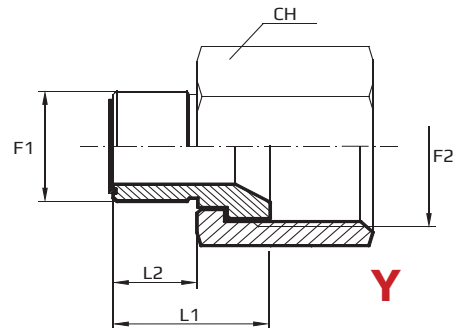

Taisni adapteri ar ORFS ārējo un kustīgu iekšējo vītņi

Adaptor swivel female ORFS- male ORFS

Коннектор с внешней и подвижной внутренней ORFS резьбами

F1-F2 ORFS

Kods Code Код	Tips Type Тип	Vītne Thread Резьба		Izmēri Dimensions Размеры			PN Bar
		F1	F2	CH mm	L1 mm	L2 mm	
AFGO09M006	X	11/16	9/16	22	20	10	630
AFGO11M006	Y	13/16	9/16	24	22	10	630
AFGO13M006	Y	1	9/16	30	23	10	420
AFGO14M006	Y	1.3/16	9/16	36	25	10	420
AFGO15M006	Y	1.7/16	9/16	41	26	10	420
AFGO21M006	Y	1.11/16	9/16	50	26.5	10	280
AFGO32M006	Y	2	9/16	60	26.5	10	280
AFGO11M009	X	13/16	11/16	24	23	11	630
AFGO13M009	Y	1	11/16	30	24	11	420
AFGO14M009	Y	1.3/16	11/16	36	26	11	420
AFGO15M009	Y	1.7/16	11/16	41	27	11	420
AFGO21M009	Y	1.11/16	11/16	50	27.5	11	280
AFGO32M009	Y	2	11/16	60	27.5	11	280

**X** Ar fiksētu uzgriežnis  
With fixed nut  
С фиксированной гайкой

**Y** Ar atbīdāmu uzgriežnis  
With slip-on nut  
С подвижной гайкой

Taisni adapteri ar ORFS ārējo un kustīgu iekšējo vītņi

Adaptor swivel female ORFS- male ORFS

Коннектор с внешней и подвижной внутренней ORFS резьбами

F1 - ORFS  
F2 - ORFS

F1-F2 ORFS

Kods Code Код	Tips Type Тип	Vītne Thread Резьба		Izmēri Dimensions Размеры			PN Bar
		F1	F2	CH mm	L1 mm	L2 mm	
AFGO13MO11	Y	1	13/16	30	25.5	13	420
AFGO14MO11	Y	1.3/16	13/16	36	27.5	13	420
AFGO14MO15	X	1.3/16	1.7/16				
AFGO15MO11	Y	1.7/16	13/16	41	29	13	420
AFGO15MO21	X	1.7/16	1.11/16				
AFGO21MO11	Y	1.11/16	13/16	50	29.5	13	280
AFGO32MO11	Y	2	13/16	60	29.5	13	280
AFGO14MO13	X	1.3/16	1	36	29.5	15.5	420
AFGO15MO13	Y	1.7/16	1	41	32	15.5	420
AFGO21MO13	Y	1.11/16	1	50	32	15.5	280
AFGO32MO13	Y	2	1	60	32	15.5	280
AFGO15MO14	X	1.7/16	1.3/16	41	33	17	420
AFGO21MO14	Y	1.11/16	1.3/16	50	33.5	17	280
AFGO32MO14	Y	2	1.3/16	60	33.5	17	280
AFGO21MO15	X	1.11/16	1.7/16	50	34	17.5	280
AFGO32MO15	Y	2	1.7/16	60	34	17.5	280
AFGO32MO21	Y	2	1.11/16	60	34	17.5	280