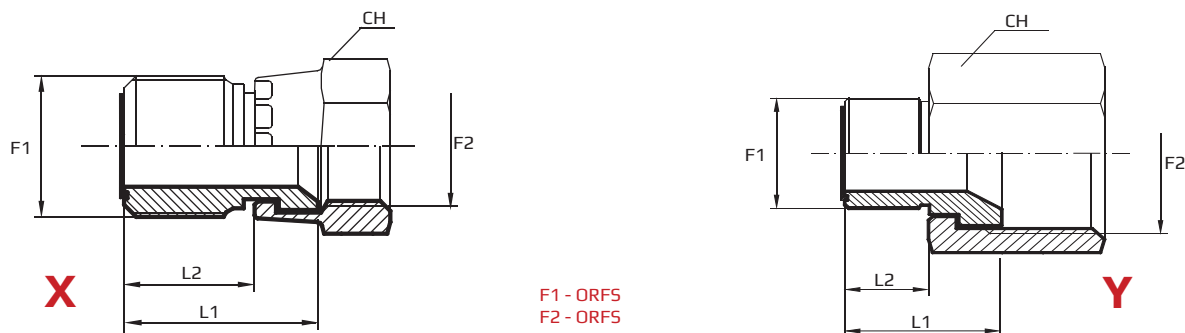

Taisni adapteri ar ORFS ārējo un kustīgu iekšējo vītņi

Adaptor swivel female ORFS- male ORFS

Коннектор с внешней и подвижной внутренней ORFS резьбами

F1-F2 ORFS

Kods Code Код	Tips Type Тип	Vītne Thread Резьба		Izmēri Dimensions Размеры			PN Bar
		F1	F2	CH mm	L1 mm	L2 mm	
AFGO09M006	X	11/16	9/16	22	20	10	630
AFGO11M006	Y	13/16	9/16	24	22	10	630
AFGO13M006	Y	1	9/16	30	23	10	420
AFGO14M006	Y	1.3/16	9/16	36	25	10	420
AFGO15M006	Y	1.7/16	9/16	41	26	10	420
AFGO21M006	Y	1.11/16	9/16	50	26.5	10	280
AFGO32M006	Y	2	9/16	60	26.5	10	280
AFGO11M009	X	13/16	11/16	24	23	11	630
AFGO13M009	Y	1	11/16	30	24	11	420
AFGO14M009	Y	1.3/16	11/16	36	26	11	420
AFGO15M009	Y	1.7/16	11/16	41	27	11	420
AFGO21M009	Y	1.11/16	11/16	50	27.5	11	280
AFGO32M009	Y	2	11/16	60	27.5	11	280

**X** Ar fiksētu uzgriežnis  
With fixed nut  
С фиксированной гайкой

**Y** Ar atbīdāmu uzgriežnis  
With slip-on nut  
С подвижной гайкой

Taisni adapteri ar ORFS ārējo un kustīgu iekšējo vītņi

Adaptor swivel female ORFS- male ORFS

Коннектор с внешней и подвижной внутренней ORFS резьбами

F1 - ORFS  
F2 - ORFS

F1-F2 ORFS

Kods Code Код	Tips Type Тип	Vītne Thread Резьба		Izmēri Dimensions Размеры			PN Bar
		F1	F2	CH mm	L1 mm	L2 mm	
AFGO13MO11	Y	1	13/16	30	25.5	13	420
AFGO14MO11	Y	1.3/16	13/16	36	27.5	13	420
AFGO14MO15	X	1.3/16	1.7/16				
AFGO15MO11	Y	1.7/16	13/16	41	29	13	420
AFGO15MO21	X	1.7/16	1.11/16				
AFGO21MO11	Y	1.11/16	13/16	50	29.5	13	280
AFGO32MO11	Y	2	13/16	60	29.5	13	280
AFGO14MO13	X	1.3/16	1	36	29.5	15.5	420
AFGO15MO13	Y	1.7/16	1	41	32	15.5	420
AFGO21MO13	Y	1.11/16	1	50	32	15.5	280
AFGO32MO13	Y	2	1	60	32	15.5	280
AFGO15MO14	X	1.7/16	1.3/16	41	33	17	420
AFGO21MO14	Y	1.11/16	1.3/16	50	33.5	17	280
AFGO32MO14	Y	2	1.3/16	60	33.5	17	280
AFGO21MO15	X	1.11/16	1.7/16	50	34	17.5	280
AFGO32MO15	Y	2	1.7/16	60	34	17.5	280
AFGO32MO21	Y	2	1.11/16	60	34	17.5	280