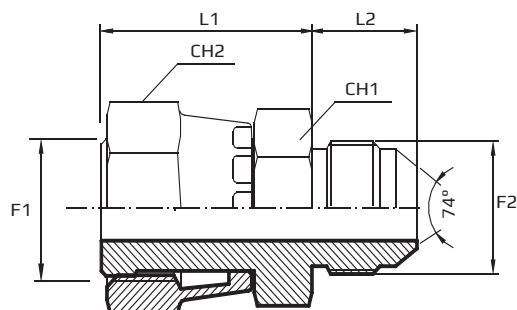

Taisni adapteri ar ORFS iekšējo un JIC ārējo vītņi

Adaptor female ORFS - male JIC

Коннектор с ORFS внутренней и JIC внешней резьбами

F1 ORFS

F2 JIC

Kods Code Код	Vītne Thread Резьба		Izmēri Dimensions Размеры				PN Bar
	F1	F2	CH1 mm	CH2 mm	L1 mm	L2 mm	
AFGO06MJ04	9/16	7/16	17	17	23.5	14	450
AFGO09MJ06	11/16	9/16	22	22	26.9	14.1	350
AFGO11MJ08	13/16	3/4	24	24	30.3	16.7	350
AFGO13MJ10	1	7/8	30	30	36.7	19.3	350
AFGO14MJ12	1.3/16	1.1/16	36	36	40.6	21.9	350
AFGO15MJ16	1.7/16	1.5/16	41	41	42.9	23.1	290
AFGO21MJ20	1.11/16	1.5/8	50	50	44.7	24.3	240
AFGO32MJ24	2	1.7/8	60	60	46.5	27.5	240
AFGO09MJ05	11/16	1/2	22	22	27	14	450