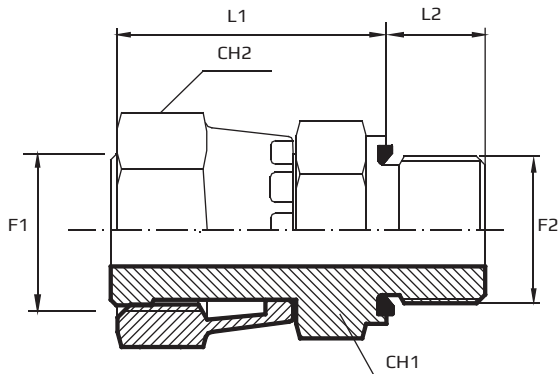

Taisni adapteri ar ORFS iekšējo un BSP (collīgo) ārējo vītņi

Adaptor female ORFS - male BSPP form E

Коннектор с ORFS внутренней и дюймовой внешней резьбами

F1 ORFS
F2 BSPP

Kods Code Код	Vītne Thread Резьба		Izmēri Dimensions Размеры				PN Bar
	F1	F2	CH1 mm	CH2 mm	L1 mm	L2 mm	
AFGO06MG02R	9/16	1/8	17	17	26.5	8	630
AFGO09MG04R	11/16	1/4	19	22	28.5	12	630
AFGO11MG06R	13/16	3/8	22	24	35.5	12	630
AFGO13MG08R	1	1/2	27	30	38	14	420
AFGO14MG12R	1.3/16	3/4	32	36	41.5	16	420
AFGO15MG16R	1.7/16	1	41	41	49	18	420
AFGO21MG20R	1.11/16	1.1/4	50	50	49	20	280
AFGO32MG24R	2	1.1/2	55	60	49	22	280
AFGO06MG04R	9/16	1/4	19	17	26.5	12	630
AFGO09MG06R	11/16	3/8	22	22	32.5	12	630
AFGO11MG08R	13/16	1/2	27	24	34	14	630
AFGO14MG20R	1.3/16	1.1/4	50	36	48	20	420