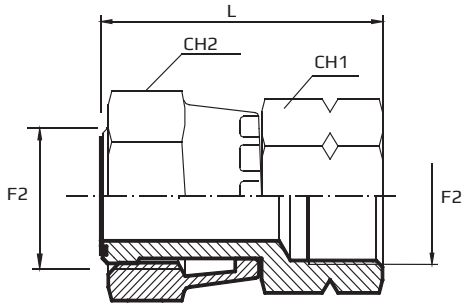

Taisni adaptēti ar kustīgu iekšējo ORFS un metrisku iekšējo vītņi

ORFS swivel nut - Metric female

Коннектор с подвижной ORFS и метрической внутренними резьбами

F1 ORFS  
F2 METR.

**Kods**  
Code  
Код

**Vītne**  
Thread  
Резьба

**Izmēri**  
Dimensions  
Размеры

Kods Code Код	Vītne Thread Резьба		Izmēri Dimensions Размеры				PN Bar
	F1	F2	L mm	L1 mm	CH1 mm	CH2 mm	
<b>AFGO06FFM10</b>	9/16	10x1	39	-	19	17	630
<b>AFGO09FFM10</b>	1 1/16	10x1	41	-	19	22	630
<b>AFGO11FFM10</b>	13/16	10x1	43	-	19	24	630
<b>AFGO13FFM10</b>	1	10x1	40	-	24	30	420
<b>AFGO14FFM10</b>	1.3/16	10x1	-	-	-	36	420
<b>AFGO15FFM10</b>	1.7/16	10x1	-	-	-	41	420
<b>AFGO21FFM10</b>	1.11/16	10x1	-	-	-	50	280
<b>AFGO32FFM10</b>	2	10x1	-	-	-	60	280