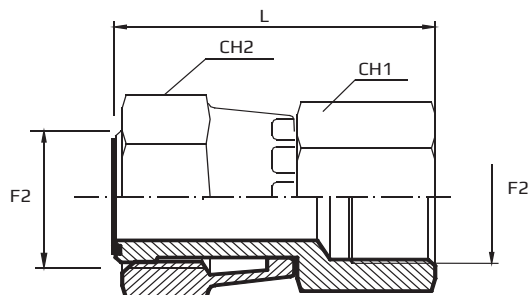

Taisni adapteri ar kustīgu iekšējo ORFS un BSP (collīgo) iekšējo vītņi

ORFS swivel nut - BSPP female

Коннектор с подвижной ORFS и дюймовой внутренними резьбами

F1 ORFS
F2 BSPP

Kods Code Код	Vītne Thread Резьба		Izmēri Dimensions Размеры				PN Bar
	F1	F2	L mm	CH1 mm	CH2 mm		
AFGO06FFG04	9/16	1/4	39	19	17		630
AFGO09FFG04	11/16	1/4	41	19	22		630
AFGO11FFG04	13/16	1/4	43	19	24		630
AFGO13FFG04	1	1/4	46	24	30		420
AFGO14FFG04	1.3/16	1/4	47.5	30	36		420
AFGO15FFG04	1.7/16	1/4	48	36	41		420
AFGO21FFG04	1.11/16	1/4	-	-	50		280
AFGO32FFG04	2	1/4	-	-	60		280